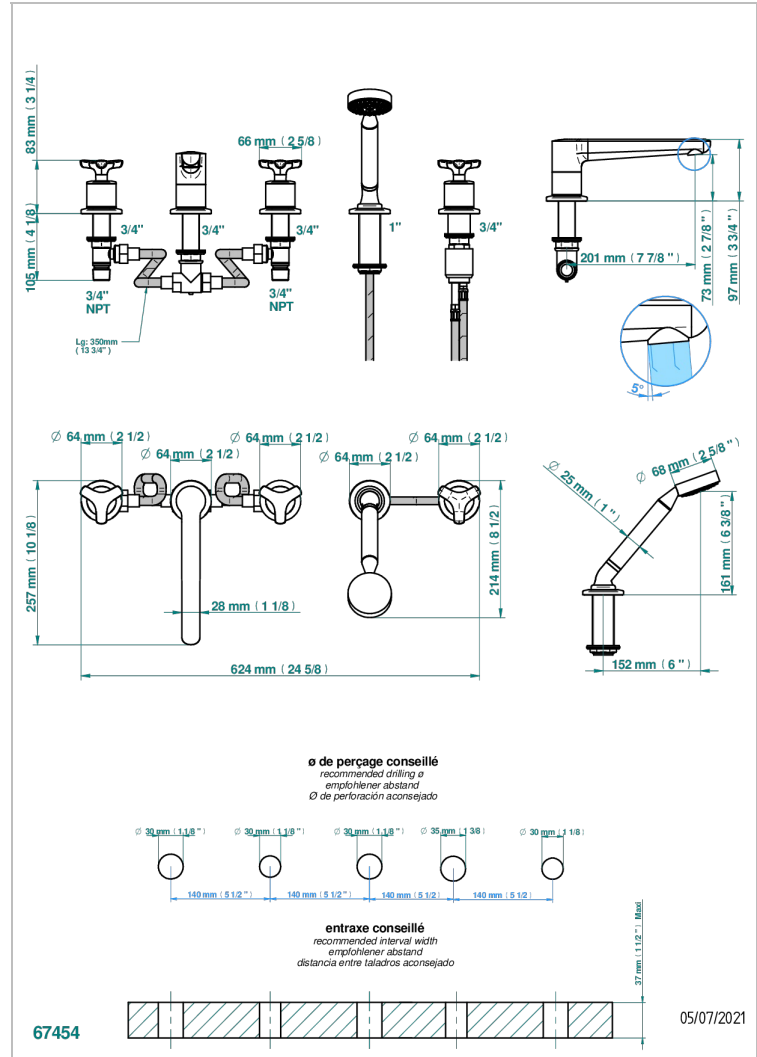

SYSTEM SMOOTH METAL

G9A-1132

THG[®]
PARIS

Bateria baÑo/ducha para encimera con caÑo goliath, 2 llaves de paso de 3/4", y una teleducha con un monomando de peluqueria con cartucho progresivo

CARACTERÍSTICAS

- System Smooth Metal
- Bateria baÑo/ducha para encimera con caÑo goliath, 2 llaves de paso de 3/4", y una teleducha con un monomando de peluqueria con cartucho progresivo

ACABADOS DISPONIBLES

Bronce claro - D01
Cerámica negra mate - D30
Cobre viejo mate - H07
Cromo - A02
Cromo mate - C02
Dorado - F01