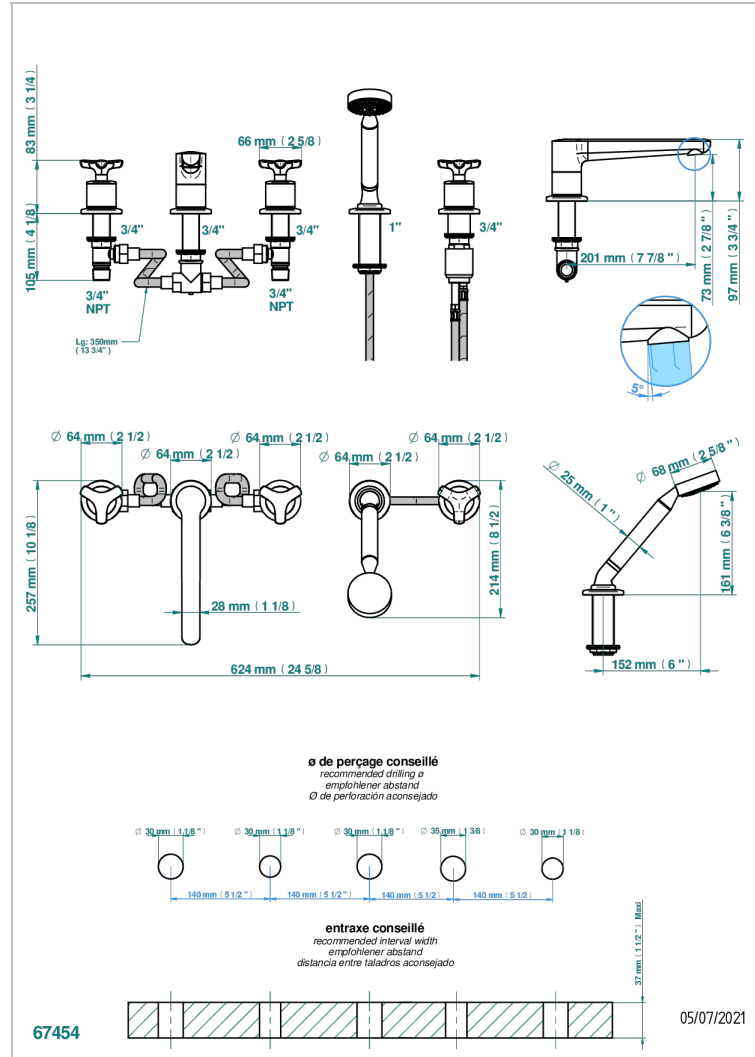

# SYSTEM METAL LISSE

G9A-1132

THG<sup>®</sup>  
PARIS

Смеситель устанавливаемый на борту ванны на 5 отверстий с душем, керамическим смесителем, 2 вентилями 3/4" и изливом СУПЕР ГОЛИАФ

## ХАРАКТЕРИСТИКИ

- System métal lisse
- Смеситель устанавливаемый на борту ванны на 5 отверстий с душем, керамическим смесителем, 2 вентилями 3/4" и изливом СУПЕР ГОЛИАФ