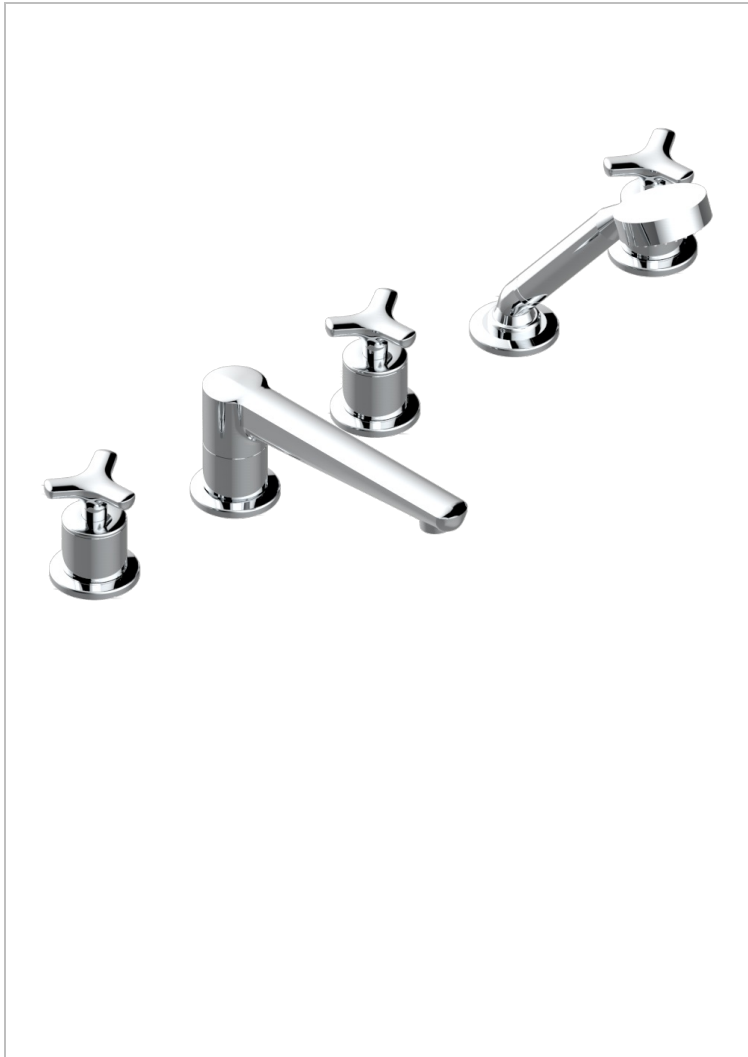

SYSTEM SMOOTH METAL

G9A-1132

台式五孔喷嘴浴缸淋浴龙头, 两边3/4"水阀, 台式温控花洒

THG
PARIS

特色

- System Smooth Metal
- 台式五孔喷嘴浴缸淋浴龙头, 两边3/4"水阀, 台式温控花洒

可选饰面

Black ceram - D30
Blush PVD - H62
Graphite PVD - H64
Matt Umber PVD - H67
Matt blush PVD - H60
Matt graphite PVD - H65

PVD哑光棕铜 - F34
PVD哑光金 - H53
PVD哑光铜 - H50
PVD哑光镍 - H56
PVD抛光铜 - H49
PVD棕铜 - F33

PVD金色 - H52
PVD镍 - H55
Polished chrome with gold inlay - GA1
Umber PVD - H66
哑光复古铜 - H07
哑光浅金 - F31

哑光金 - F07
哑光铬 - C02
哑光镍 - C01
复古镍 - H28
抛光金 (24K金) - F01
抛光铬 - A02