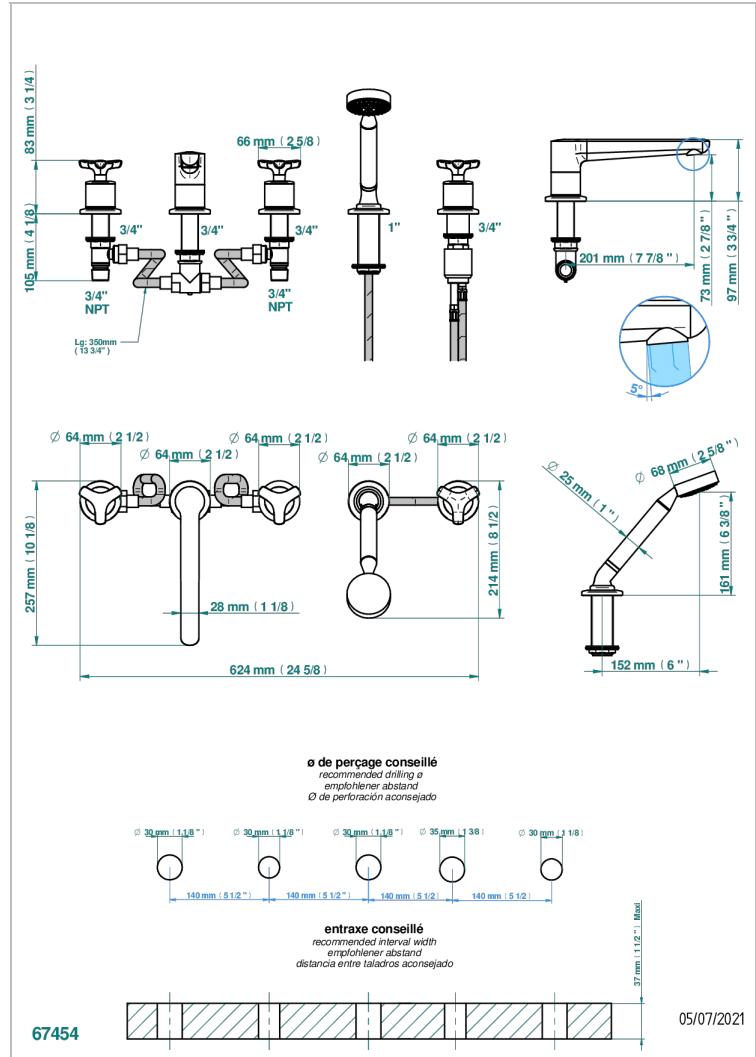

SYSTEM SMOOTH METAL

G9A-1132

台式五孔喷嘴浴缸淋浴龙头, 两边3/4"水阀, 台式温控花洒

THG
PARIS

特色

- System Smooth Metal
- 台式五孔喷嘴浴缸淋浴龙头, 两边3/4"水阀, 台式温控花洒

可选饰面

Black ceram - D30
Blush PVD - H62
Graphite PVD - H64
Matt Umber PVD - H67
Matt blush PVD - H60
Matt graphite PVD - H65

抛光镍 - B01
浅金 - F30
漆面铜 - D01