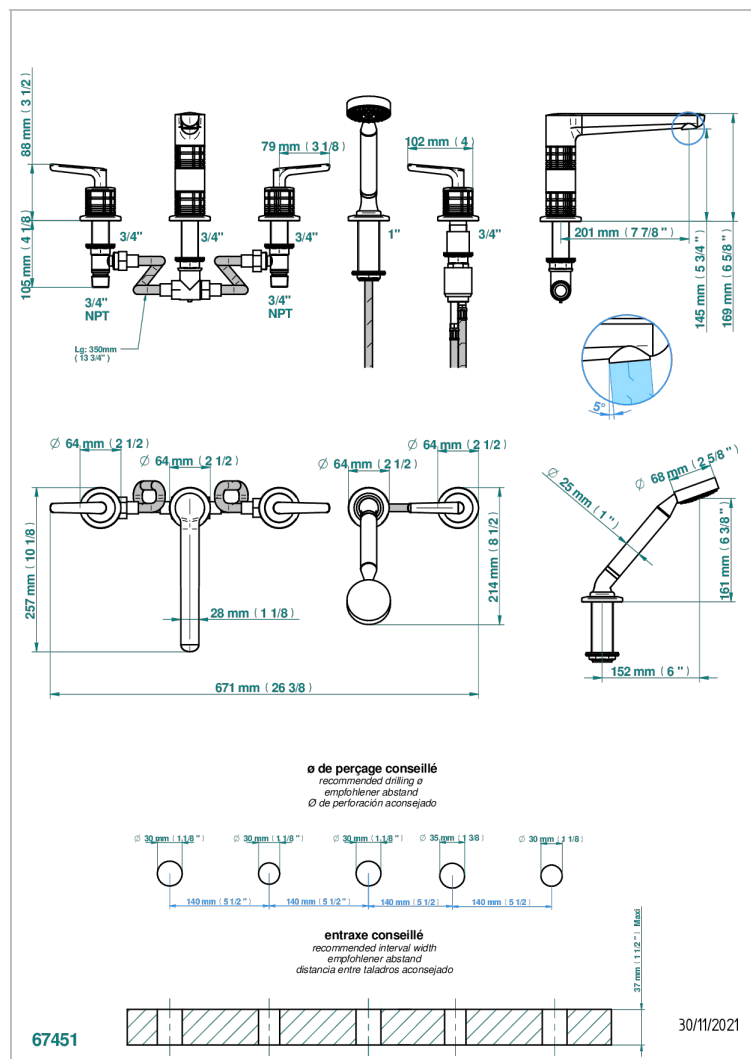

SYSTEM CRISTAL A MANETTES

G9K-1132HUS

Bain douche 5 trous avec bec haut, 2 côtés sur gorge 3/4", et douchette sur gorge alimentée par mitigeur à cartouche progressive- Standard américain

CARACTÉRISTIQUES

- System Cristal à manettes
- Bain douche 5 trous avec bec haut, 2 côtés sur gorge 3/4", et douchette sur gorge alimentée par mitigeur à cartouche progressive- Standard américain

FINITIONS DISPONIBLES

Bronze clair - D01
Chromé - A02
Chromé mat - C02
Doré brillant - F01
Doré mat - F07
Nickel brillant - B01

Nickel mat - C01
Noir mat céramique - D30
Or pâle - F30
Or pâle mat - F31
Pvd blush - H62
Pvd blush mat - H60

Pvd couleur bronze brown - F33
Pvd couleur bronze brown - mat - F34
Pvd couleur doré - H52
Pvd couleur doré mat - H53
Pvd couleur laiton - H49
Pvd couleur laiton mat - H50

Pvd couleur nickel - H55
Pvd couleur nickel mat - H56
Pvd graphite - H64
Pvd graphite mat - H65
Pvd umber - H66
Pvd umber mat - H67

Vieux cuivre rouge mat - H07
Vieux nickel - H28