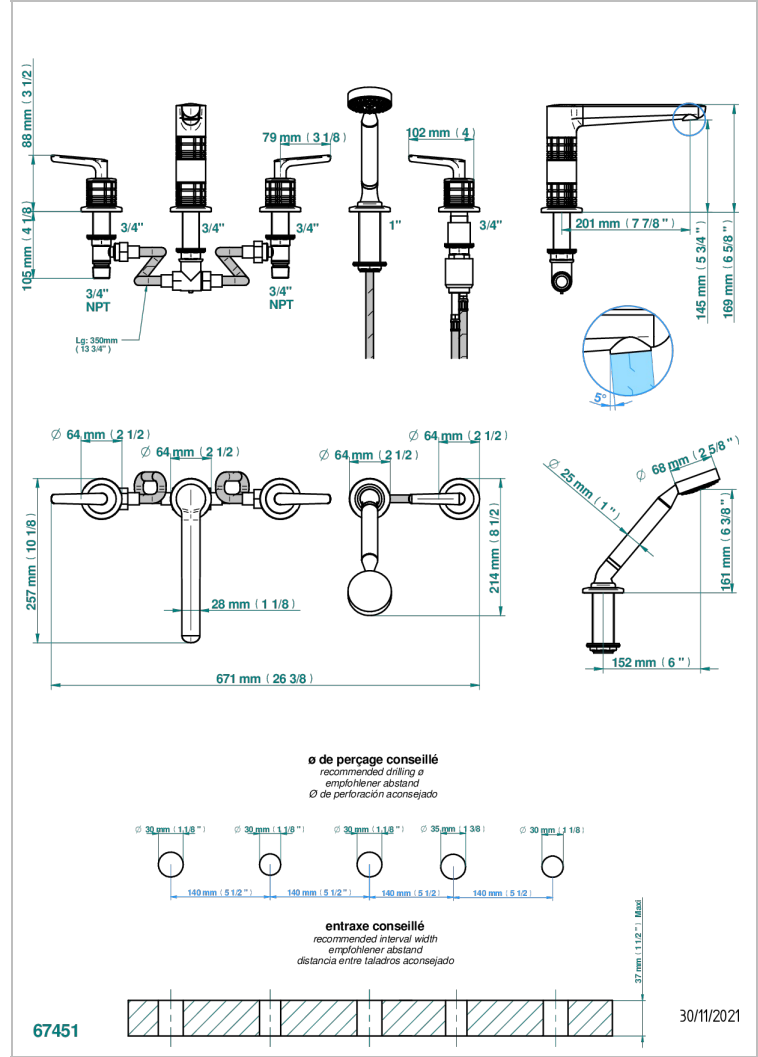

SYSTEM CRYSTAL WITH LEVER

G9K-1132HUS

THG
PARIS

Bateria baÑo/ducha para encimera con caÑo alto goliath, 2 llaves de paso de 3/4", y una teleducha con un monomando de peluqueria con cartucho progresivo

CARACTERÍSTICAS

- System Crystal with lever
- Bateria baÑo/ducha para encimera con caÑo alto goliath, 2 llaves de paso de 3/4", y una teleducha con un monomando de peluqueria con cartucho progresivo

ACABADOS DISPONIBLES

Pvd umber - H66
Pvd umber mate - H67