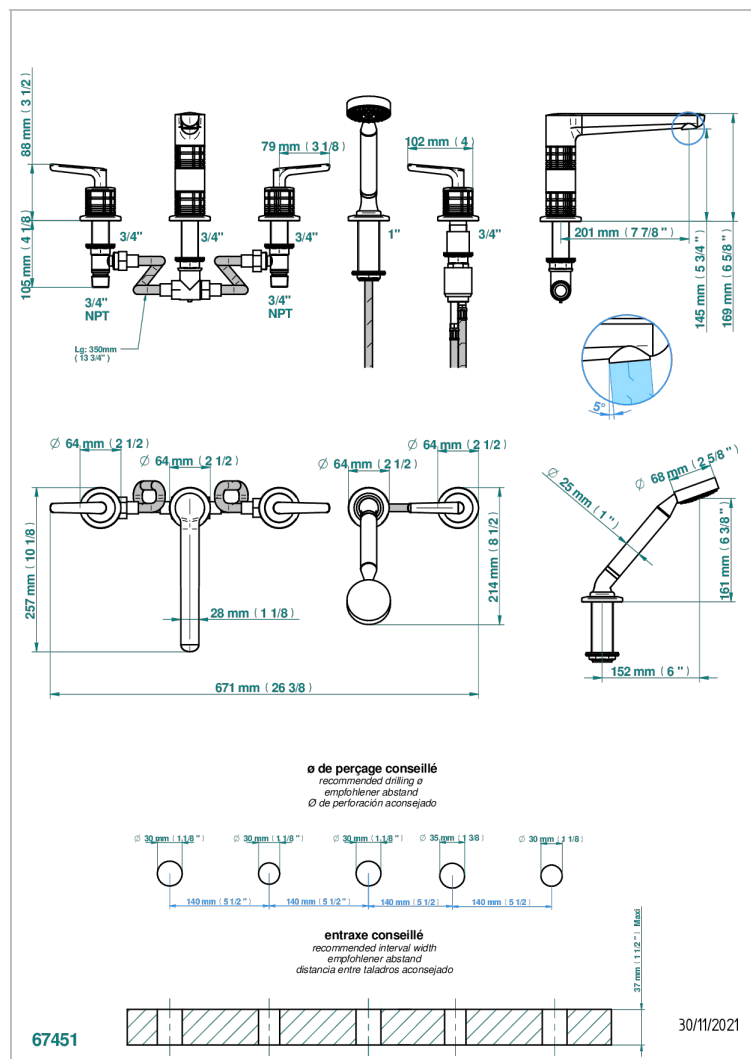

# SYSTEM CRISTAL A MANETTES

G9K-1132H

Bain douche 5 trous avec bec haut, 2 côtés sur gorge 3/4", et douchette sur gorge alimentée par mitigeur à cartouche progressive

## CARACTÉRISTIQUES

- System Cristal à manettes
- Bain douche 5 trous avec bec haut, 2 côtés sur gorge 3/4", et douchette sur gorge alimentée par mitigeur à cartouche progressive

Vieux cuivre rouge mat - H07  
Vieux nickel - H28