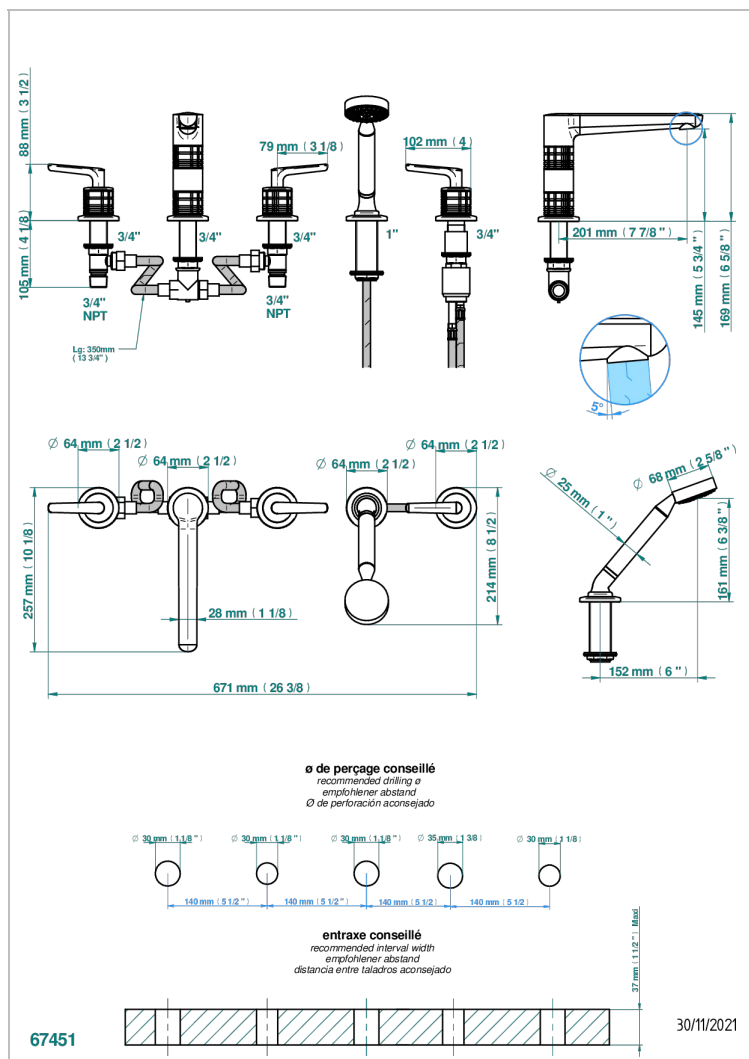

SYSTEM CRYSTAL WITH LEVER

G9K-1132H

Bateria baÑo/ducha para encimera con caÑo alto goliath, 2 llaves de paso de 3/4", y una teleducha con un monomando de peluqueria con cartucho progresivo

CARACTERÍSTICAS

- System Crystal with lever
- Bateria baÑo/ducha para encimera con caÑo alto goliath, 2 llaves de paso de 3/4", y una teleducha con un monomando de peluqueria con cartucho progresivo

ACABADOS DISPONIBLES

Pvd umber - H66
Pvd umber mate - H67