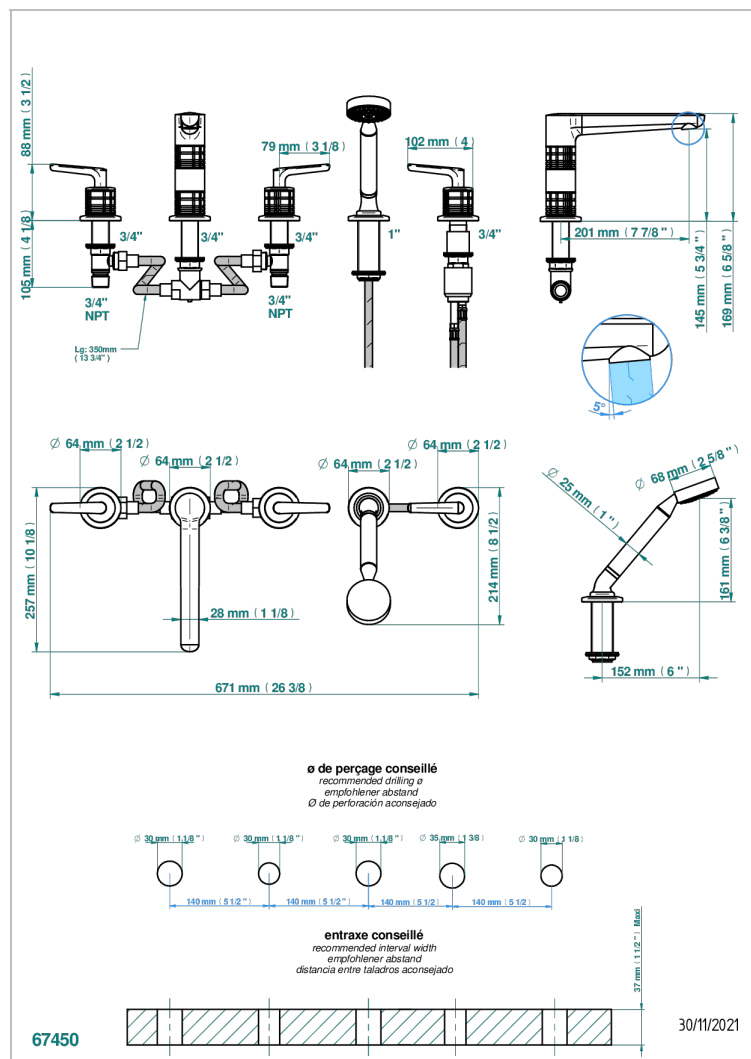

# SYSTEM HOWLITE A MANETTES

G9H-1132HUS

Bain douche 5 trous avec bec haut, 2 côtés sur gorge 3/4", et douchette sur gorge alimentée par mitigeur à cartouche progressive- Standard américain

## CARACTÉRISTIQUES

- System Howlite à manettes
- Bain douche 5 trous avec bec haut, 2 côtés sur gorge 3/4", et douchette sur gorge alimentée par mitigeur à cartouche progressive- Standard américain

Vieux cuivre rouge mat - H07  
Vieux nickel - H28