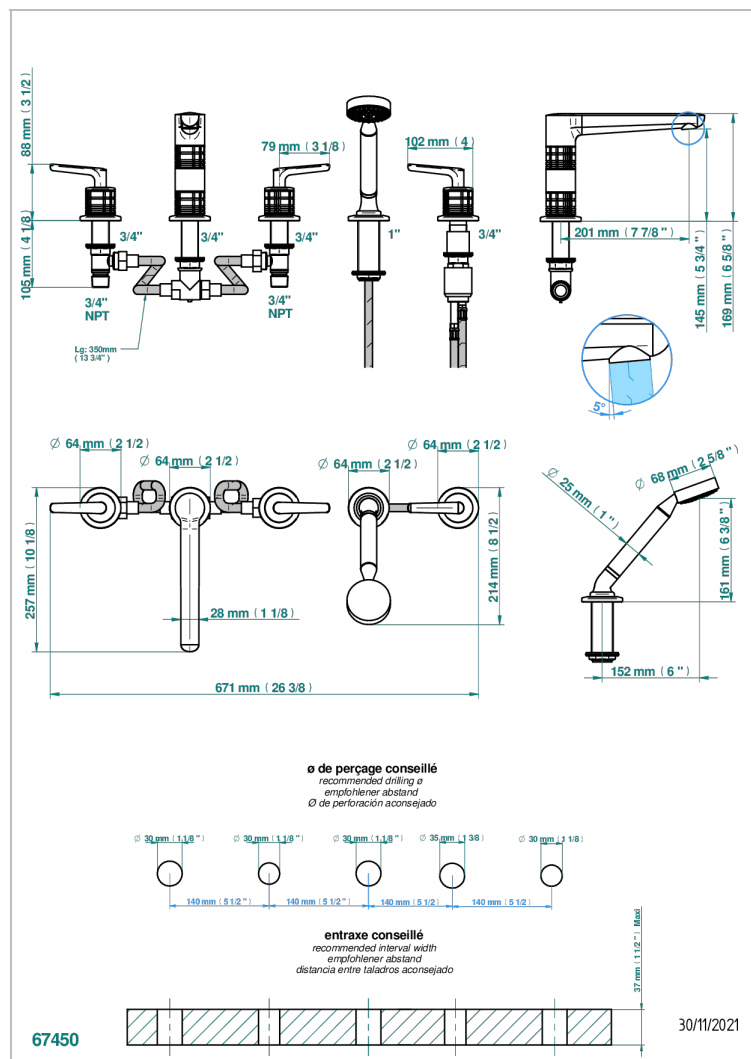

SYSTEM HOWLITE WITH LEVER

G9H-1132HUS

Bateria baño/ducha para encimera con caño alto goliath, 2 llaves de paso de 3/4", y una teleducha con un monomando de peluquería con cartucho progresivo

CARACTERÍSTICAS

- System Howlite with lever
- Bateria baño/ducha para encimera con caño alto goliath, 2 llaves de paso de 3/4", y una teleducha con un monomando de peluquería con cartucho progresivo

ACABADOS DISPONIBLES

Pvd umber - H66
Pvd umber mate - H67