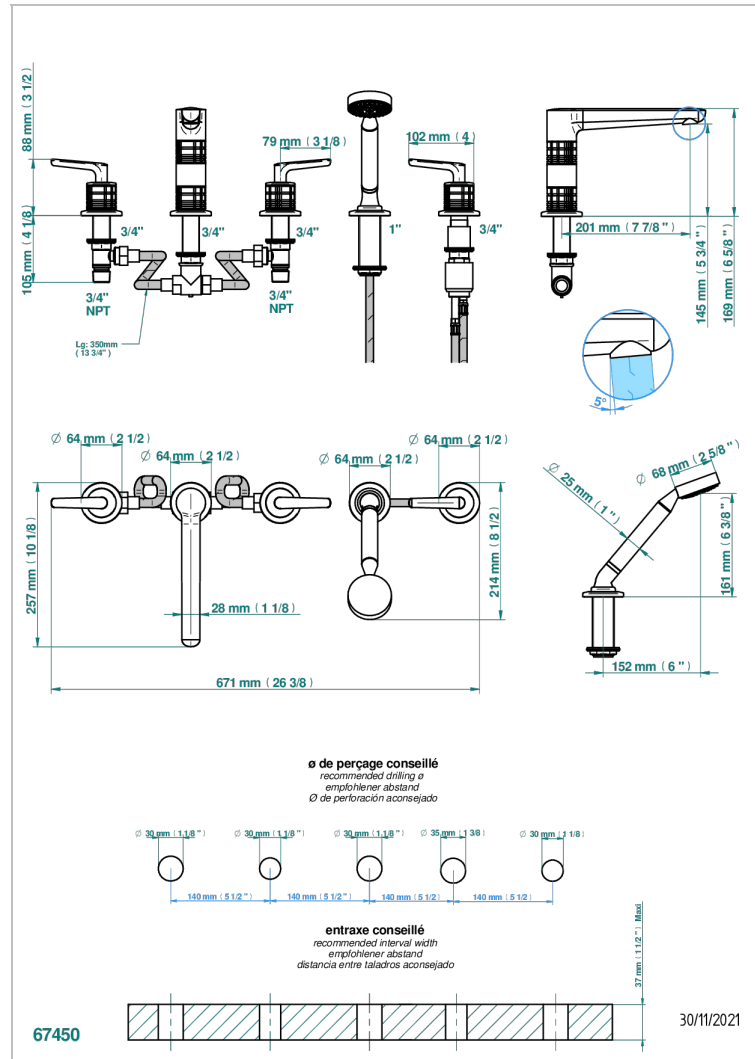

SYSTEM HOWLITE A MANETTES

G9H-1132H

Bain douche 5 trous avec bec haut, 2 côtés sur gorge 3/4", et douchette sur gorge alimentée par mitigeur à cartouche progressive

CARACTÉRISTIQUES

- System Howlite à manettes
- Bain douche 5 trous avec bec haut, 2 côtés sur gorge 3/4", et douchette sur gorge alimentée par mitigeur à cartouche progressive

FINITIONS DISPONIBLES

Bronze clair - D01
Chromé - A02
Chromé mat - C02
Doré brillant - F01
Doré mat - F07
Nickel brillant - B01

Nickel mat - C01
Noir mat céramique - D30
Or pâle - F30
Or pâle mat - F31
Pvd blush - H62
Pvd blush mat - H60

Vieux cuivre rouge mat - H07
Vieux nickel - H28