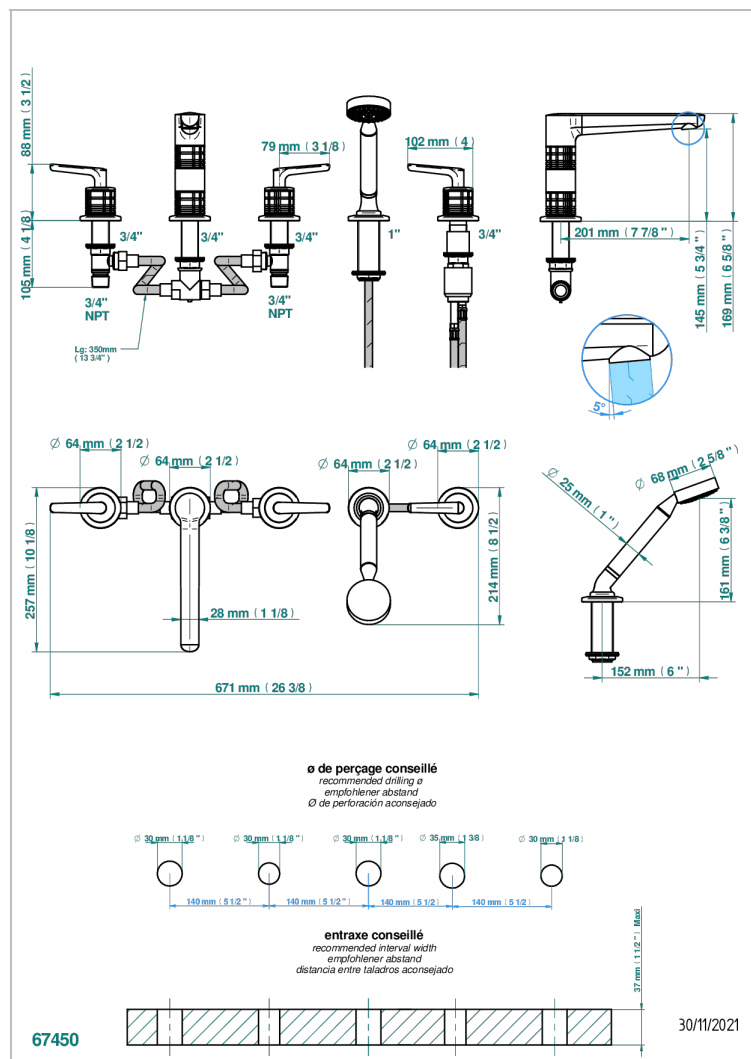

SYSTEM HOWLITE A MANETTES

G9H-1132H

Bain douche 5 trous avec bec haut, 2 côtés sur gorge 3/4", et douchette sur gorge alimentée par mitigeur à cartouche progressive

CARACTÉRISTIQUES

- System Howlite à manettes
- Bain douche 5 trous avec bec haut, 2 côtés sur gorge 3/4", et douchette sur gorge alimentée par mitigeur à cartouche progressive

FINITIONS DISPONIBLES

Bronze clair - D01
Chromé - A02
Chromé mat - C02
Doré brillant - F01
Doré mat - F07
Nickel brillant - B01

Nickel mat - C01
Noir mat céramique - D30
Or pâle - F30
Or pâle mat - F31
Pvd blush - H62
Pvd blush mat - H60

Vieux cuivre rouge mat - H07
Vieux nickel - H28