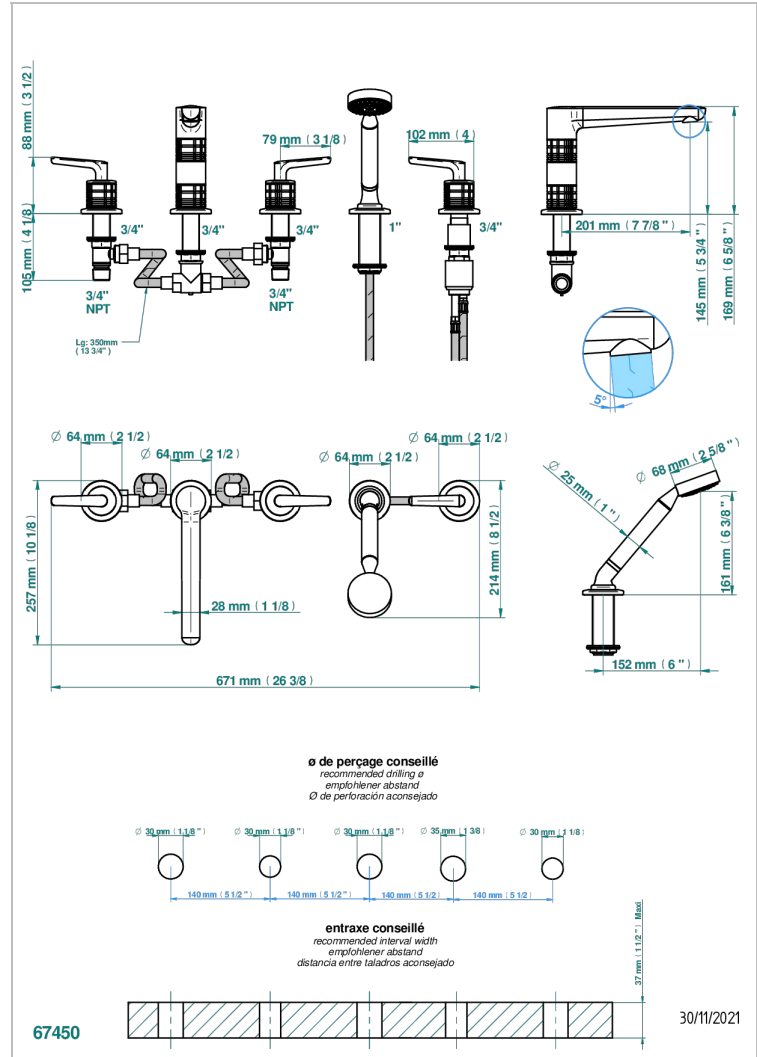

# SYSTEM HOWLITE WITH LEVER

G9H-1132H

Bateria baÑo/ducha para encimera con caÑo alto goliath, 2 llaves de paso de 3/4", y una teleducha con un monomando de peluqueria con cartucho progresivo

## CARACTERÍSTICAS

- System Howlite with lever
- Bateria baÑo/ducha para encimera con caÑo alto goliath, 2 llaves de paso de 3/4", y una teleducha con un monomando de peluqueria con cartucho progresivo

Pvd umber - H66  
Pvd umber mate - H67