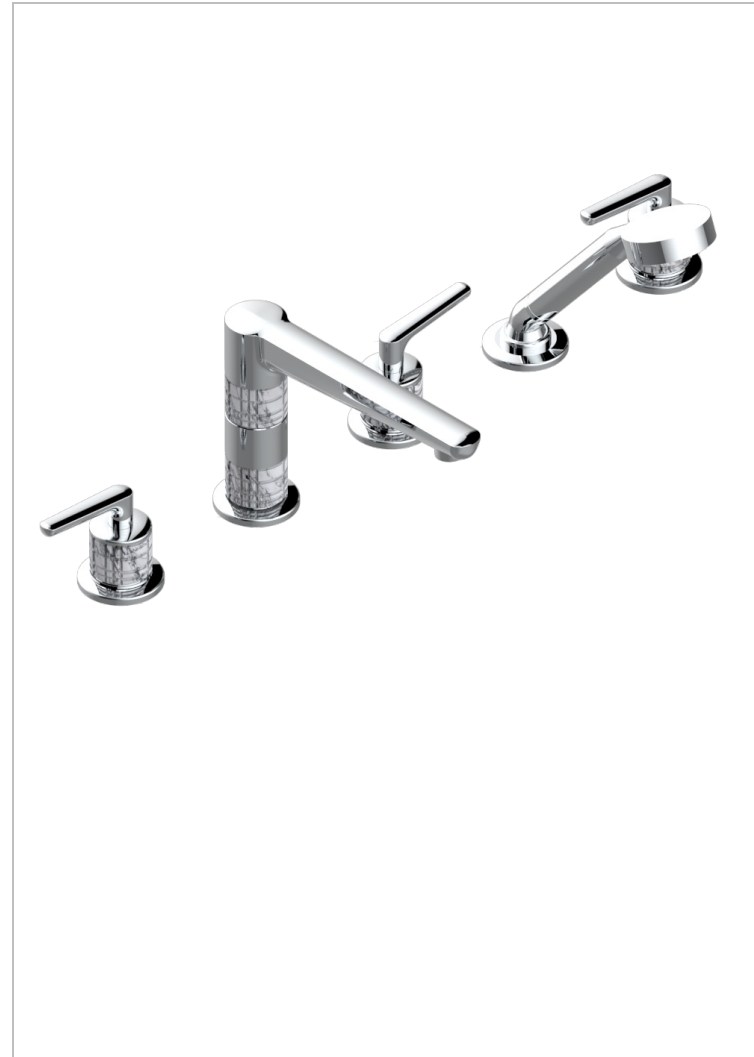

# SYSTEM HOWLITE WITH LEVER

G9H-1132H

Bateria baÑo/ducha para encimera con caÑo alto goliath, 2 llaves de paso de 3/4", y una teleducha con un monomando de peluqueria con cartucho progresivo

## CARACTERÍSTICAS

- System Howlite with lever
- Bateria baÑo/ducha para encimera con caÑo alto goliath, 2 llaves de paso de 3/4", y una teleducha con un monomando de peluqueria con cartucho progresivo

## ACABADOS DISPONIBLES

Bronce claro - D01  
Cerámica negra mate - D30  
Cobre viejo mate - H07  
Cromo - A02  
Cromo mate - C02  
Dorado - F01

Dorado mate - F07  
Dorado pálido - F30  
Dorado pálido mate (sin barniz) - F31  
Niquel - B01  
Niquel mate - C01  
Niquel viejo - H28