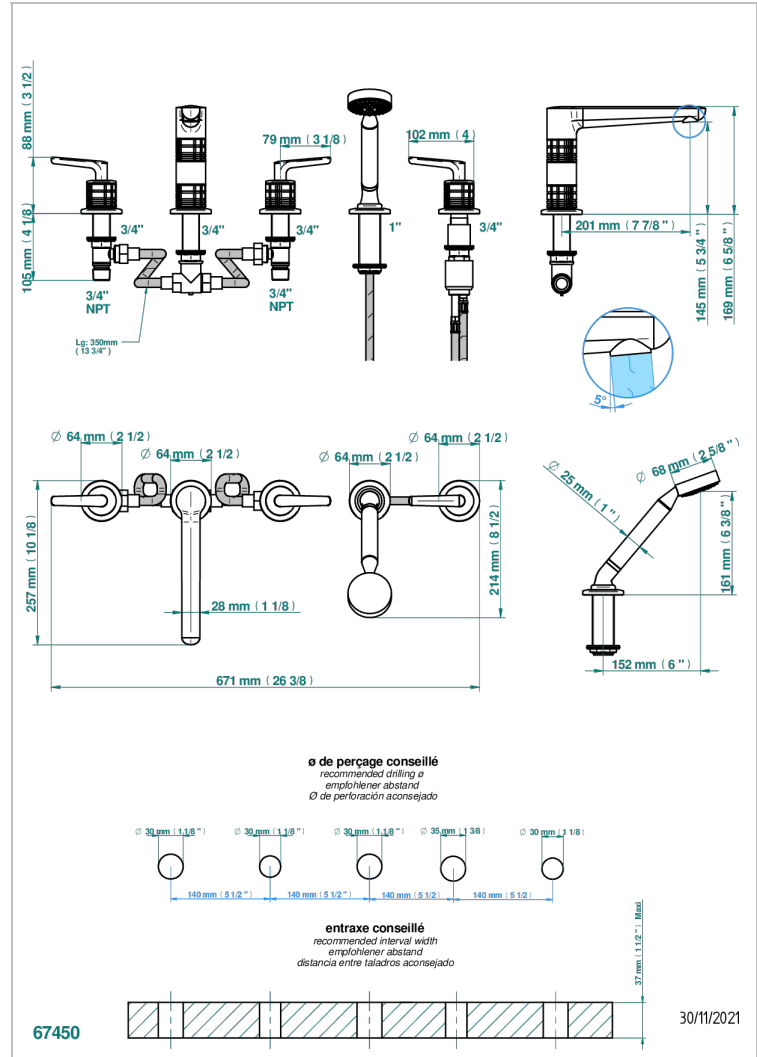

SYSTEM HOWLITE WITH LEVER

G9H-1132H

Wannen Batterie mit Einhandmischer Wannenkombination mit Wasserfall , 2 x Einbau-Ventile DN 20, Einloch-Einhandmischer mit ausziehbare Brausegarnitur - mit hohem Auslauf

EIGENSCHAFTEN

- System Howlite with lever
- Wannen Batterie mit Einhandmischer Wannenkombination mit Wasserfall , 2 x Einbau-Ventile DN 20, Einloch-Einhandmischer mit ausziehbare Brausegarnitur - mit hohem Auslauf

VERFÜGBARE OBERFLÄCHEN

Altnickel - H28	Gold - F01	Pvd blush matt - H60	Pvd graphite matt - H65	Pvd umber matt - H67
Blassgold - F30	Gold matt - F07	Pvd bronze braun - F33	Pvd messing - H49	Silberrnickel - B01
Blassgold matt unlackiert - F31	Kupfer alrot matt lackiert - H07	Pvd bronze braun matt - F34	Pvd messing matt - H50	
Bronze hell - D01	Mattschwarz keramik - D30	Pvd gold - H52	Pvd nickel - H55	
Chrom - A02	Nickel matt - C01	Pvd gold matt - H53	Pvd nickel matt - H56	
Chrom matt - C02	Pvd blush - H62	Pvd graphite - H64	Pvd umber - H66	