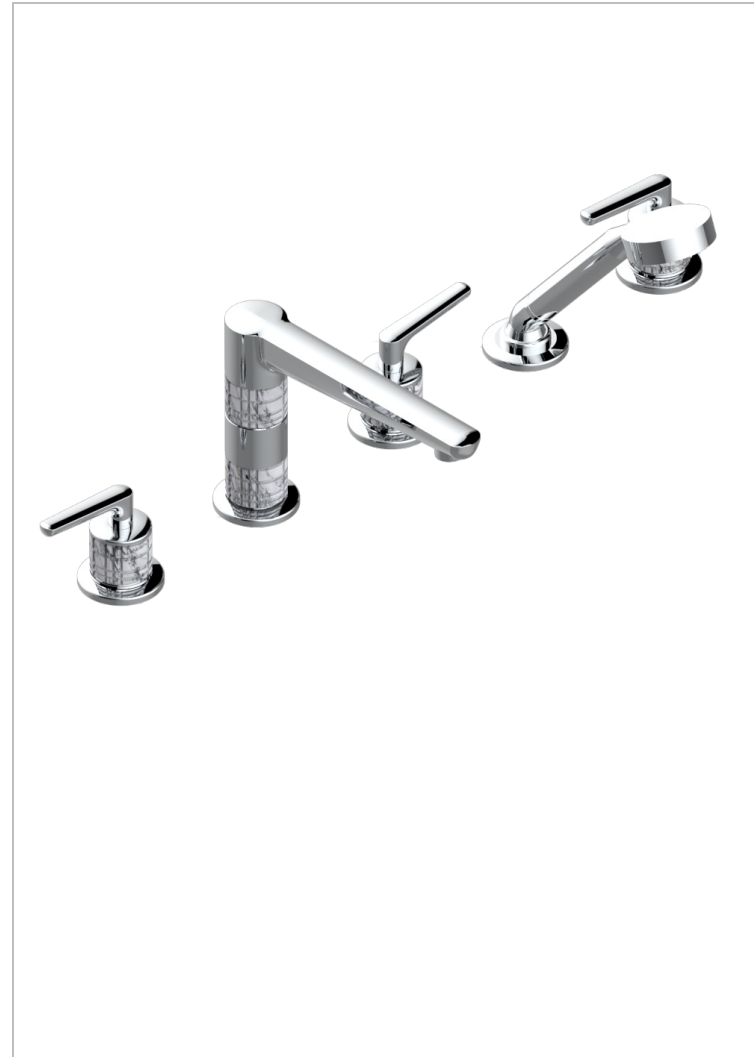

SYSTEM HOWLITE WITH LEVER

G9H-1132H

Wannen Batterie mit Einhandmischer Wannenkombination mit Wasserfall , 2 x Einbau-Ventile DN 20, Einloch-Einhandmischer mit ausziehbare Brausegarnitur - mit hohem Auslauf

EIGENSCHAFTEN

- System Howlite with lever
- Wannen Batterie mit Einhandmischer Wannenkombination mit Wasserfall , 2 x Einbau-Ventile DN 20, Einloch-Einhandmischer mit ausziehbare Brausegarnitur - mit hohem Auslauf

VERFÜGBARE OBERFLÄCHEN

Altnickel - H28	Gold - F01	Pvd blush matt - H60	Pvd graphite matt - H65	Pvd umber matt - H67
Blassgold - F30	Gold matt - F07	Pvd bronze braun - F33	Pvd messing - H49	Silberrnickel - B01
Blassgold matt unlackiert - F31	Kupfer alrot matt lackiert - H07	Pvd bronze braun matt - F34	Pvd messing matt - H50	
Bronze hell - D01	Mattschwarz keramik - D30	Pvd gold - H52	Pvd nickel - H55	
Chrom - A02	Nickel matt - C01	Pvd gold matt - H53	Pvd nickel matt - H56	
Chrom matt - C02	Pvd blush - H62	Pvd graphite - H64	Pvd umber - H66	