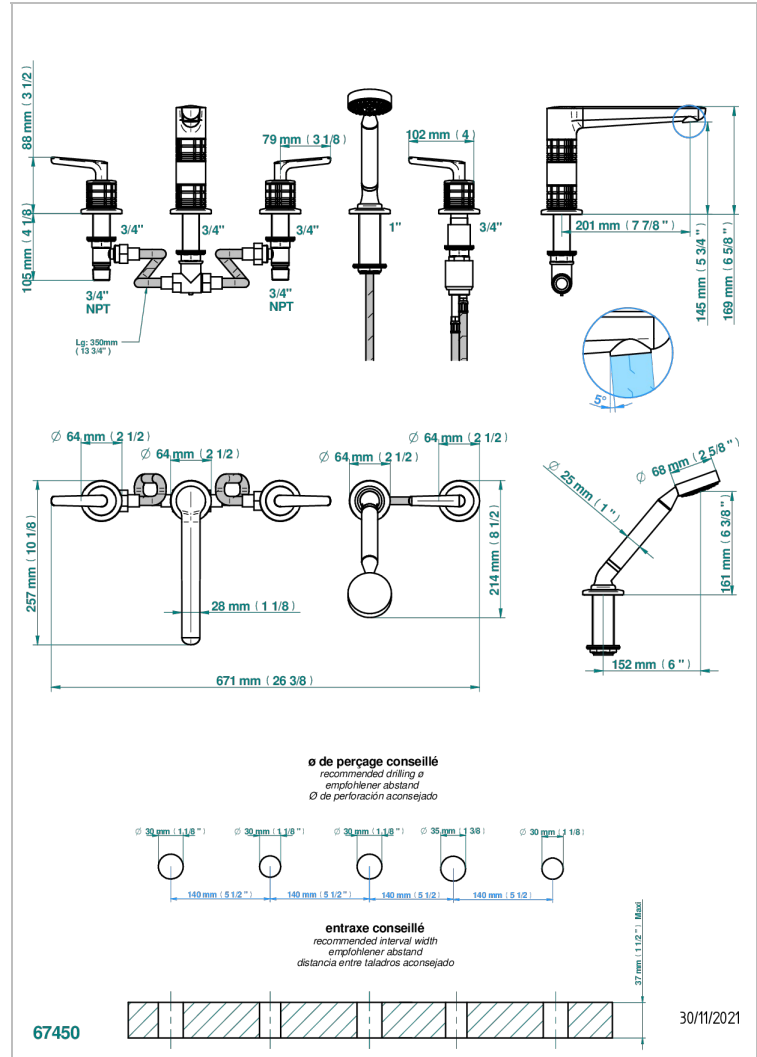

SYSTEM HOWLITE WITH LEVER

G9H-1132H

Wannen Batterie mit Einhandmischer Wannenkombination mit Wasserfall , 2 x Einbau-Ventile DN 20, Einloch-Einhandmischer mit ausziehbare Brausegarnitur - mit hohem Auslauf

EIGENSCHAFTEN

- System Howlite with lever
- Wannen Batterie mit Einhandmischer Wannenkombination mit Wasserfall , 2 x Einbau-Ventile DN 20, Einloch-Einhandmischer mit ausziehbare Brausegarnitur - mit hohem Auslauf

VERFÜGBARE OBERFLÄCHEN

Altnickel - H28	Gold - F01	Pvd blush matt - H60	Pvd graphite matt - H65	Pvd umber matt - H67
Blassgold - F30	Gold matt - F07	Pvd bronze braun - F33	Pvd messing - H49	Silbernickel - B01
Blassgold matt unlackiert - F31	Kupfer alrot matt lackiert - H07	Pvd bronze braun matt - F34	Pvd messing matt - H50	
Bronze hell - D01	Mattschwarz keramik - D30	Pvd gold - H52	Pvd nickel - H55	
Chrom - A02	Nickel matt - C01	Pvd gold matt - H53	Pvd nickel matt - H56	
Chrom matt - C02	Pvd blush - H62	Pvd graphite - H64	Pvd umber - H66	