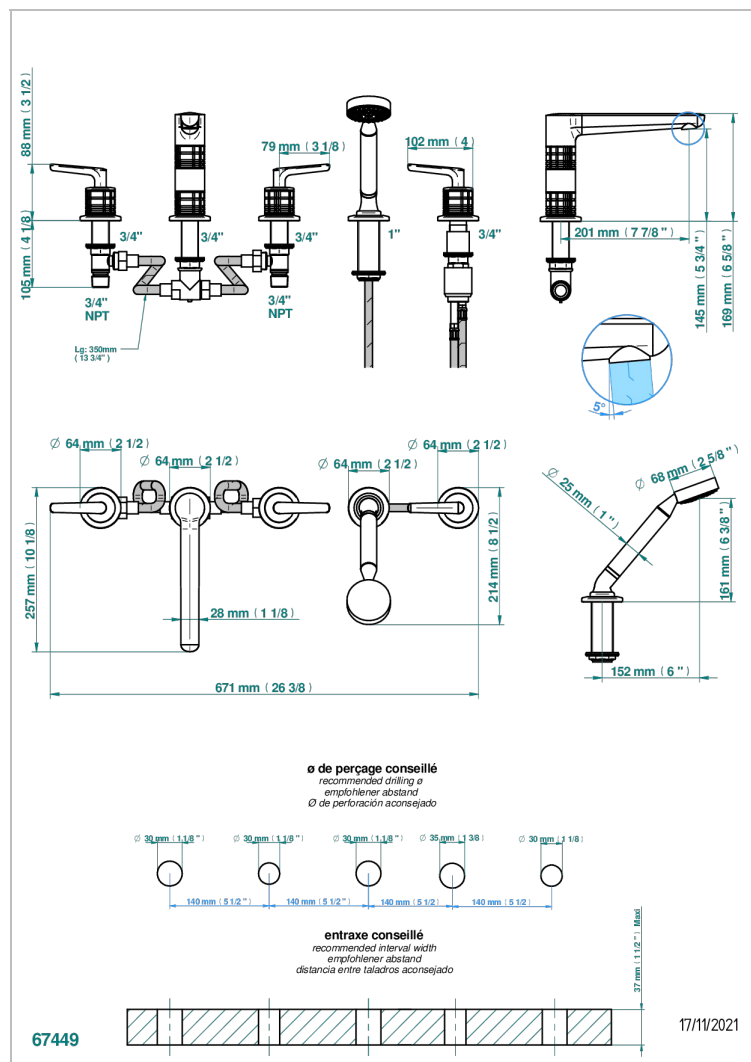

# SYSTEM METAL QUADRILLE A MANETTES

G9F-1132H

Bain douche 5 trous avec bec haut, 2 côtés sur gorge 3/4", et douchette sur gorge alimentée par mitigeur à cartouche progressive

## CARACTÉRISTIQUES

- System Métal Quadrillé à manettes
- Bain douche 5 trous avec bec haut, 2 côtés sur gorge 3/4", et douchette sur gorge alimentée par mitigeur à cartouche progressive

## FINITIONS DISPONIBLES

Bronze clair - D01  
Chromé - A02  
Chromé insert doré - GA1  
Chromé mat - C02  
Doré brillant - F01  
Doré mat - F07

Nickel brillant - B01  
Nickel mat - C01  
Noir mat céramique - D30  
Or pâle - F30  
Or pâle mat - F31  
Pvd blush - H62