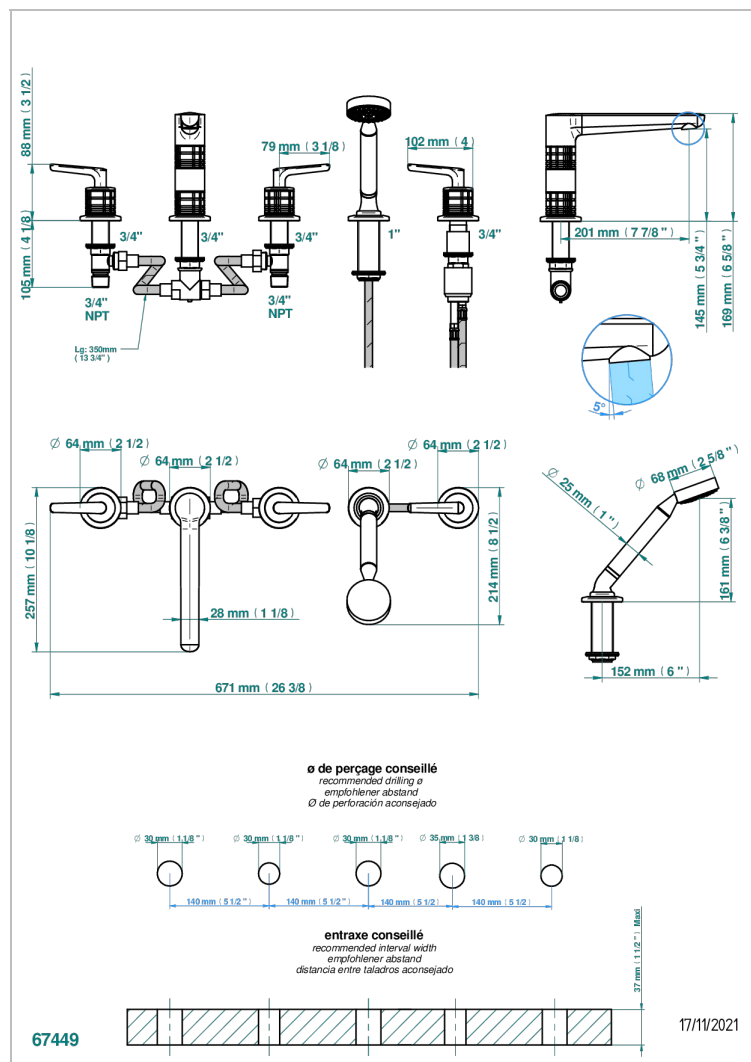

SYSTEM SQUARED METAL WITH LEVER

G9F-1132H

Bateria baÑo/ducha para encimera con caÑo alto goliath, 2 llaves de paso de 3/4", y una teleducha con un monomando de peluqueria con cartucho progresivo

CARACTERÍSTICAS

- System Squared Metal with lever
- Bateria baÑo/ducha para encimera con caÑo alto goliath, 2 llaves de paso de 3/4", y una teleducha con un monomando de peluqueria con cartucho progresivo

ACABADOS DISPONIBLES