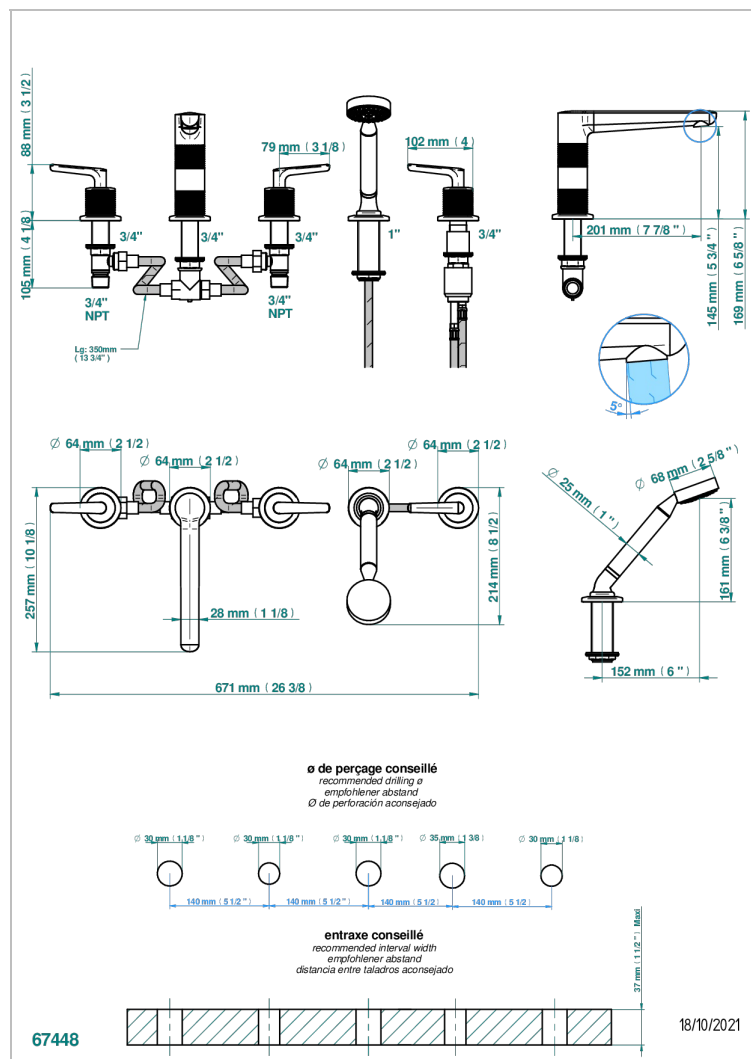

SYSTEM METAL DIAMANT A MANETTES

G9D-1132HUS

Bain douche 5 trous avec bec haut, 2 côtés sur gorge 3/4", et douchette sur gorge alimentée par mitigeur à cartouche progressive- Standard américain

CARACTÉRISTIQUES

- System Métal Diamant à manettes
- Bain douche 5 trous avec bec haut, 2 côtés sur gorge 3/4", et douchette sur gorge alimentée par mitigeur à cartouche progressive- Standard américain

FINITIONS DISPONIBLES

Bronze clair - D01
Chromé - A02
Chromé insert doré - GA1
Chromé mat - C02
Doré brillant - F01
Doré mat - F07

Nickel brillant - B01
Nickel mat - C01
Noir mat céramique - D30
Or pâle - F30
Or pâle mat - F31
Pvd blush - H62