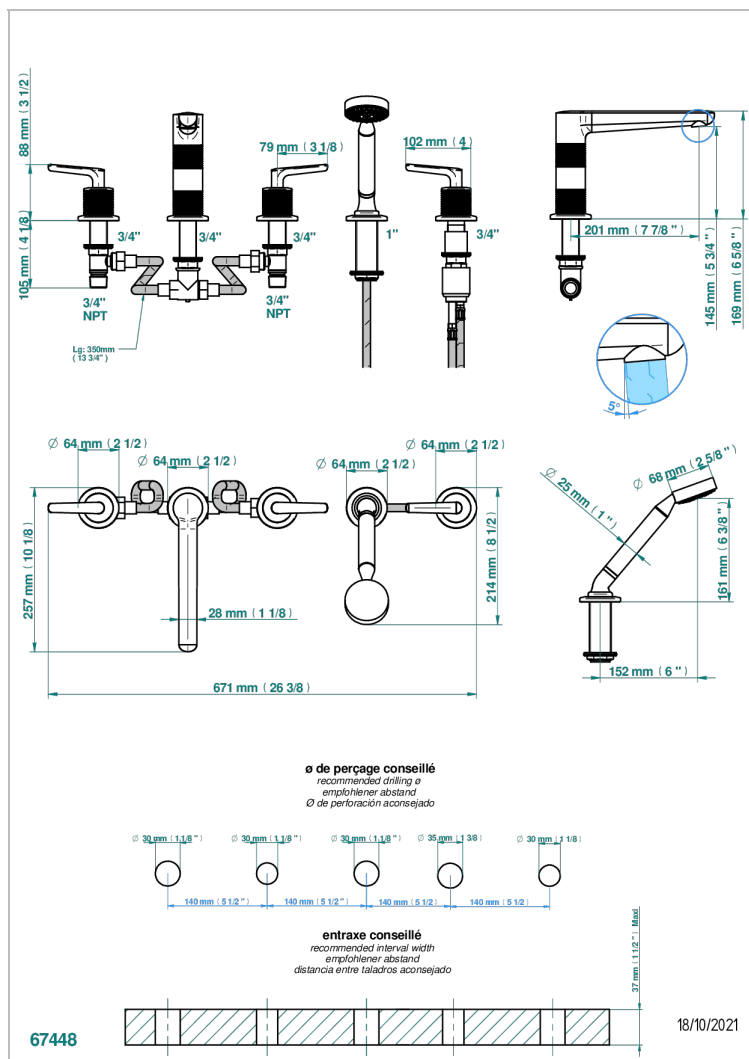

SYSTEM DIAMOND METAL WITH LEVER

G9D-1132HUS

Bateria baño/ducha para encimera con caño alto goliath, 2 llaves de paso de 3/4", y una teleducha con un monomando de peluqueria con cartucho progresivo

CARACTERÍSTICAS

- System Diamond Metal with lever
- Bateria baño/ducha para encimera con caño alto goliath, 2 llaves de paso de 3/4", y una teleducha con un monomando de peluqueria con cartucho progresivo

ACABADOS DISPONIBLES

Pvd marrón bronce mate - F34
Pvd umber - H66
Pvd umber mate - H67