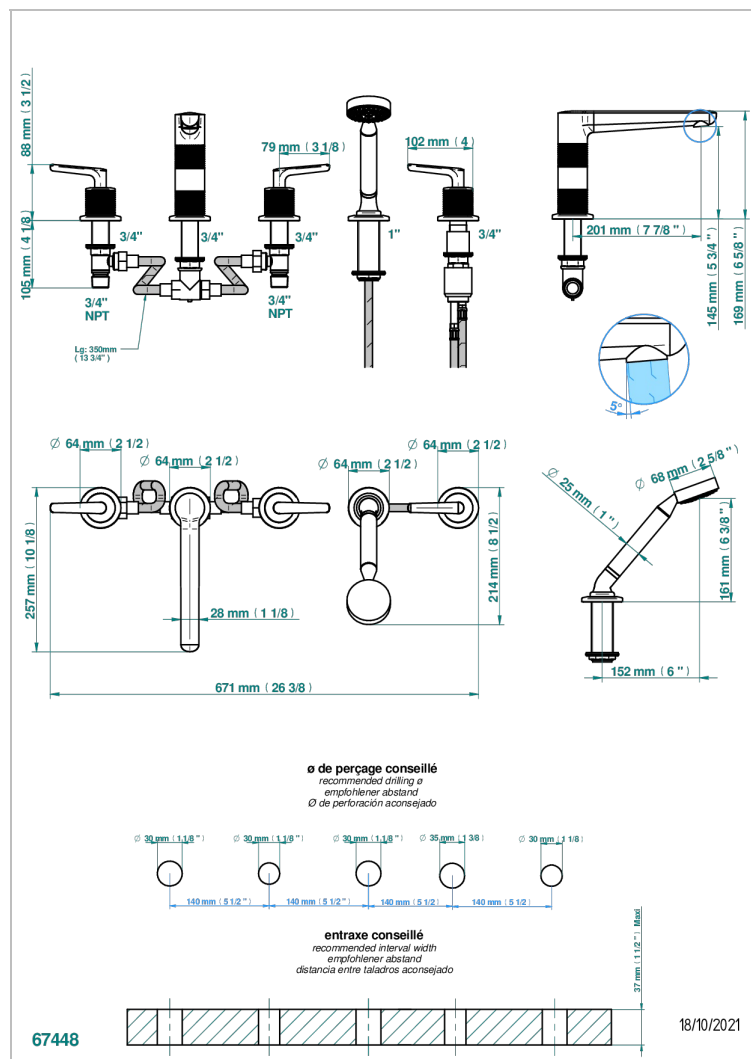

SYSTEM METAL DIAMANT A MANETTES

G9D-1132H

Bain douche 5 trous avec bec haut, 2 côtés sur gorge 3/4", et douchette sur gorge alimentée par mitigeur à cartouche progressive

CARACTÉRISTIQUES

- System Métal Diamant à manettes
- Bain douche 5 trous avec bec haut, 2 côtés sur gorge 3/4", et douchette sur gorge alimentée par mitigeur à cartouche progressive

FINITIONS DISPONIBLES

Bronze clair - D01
Chromé - A02
Chromé insert doré - GA1
Chromé mat - C02
Doré brillant - F01
Doré mat - F07

Nickel brillant - B01
Nickel mat - C01
Noir mat céramique - D30
Or pâle - F30
Or pâle mat - F31
Pvd blush - H62