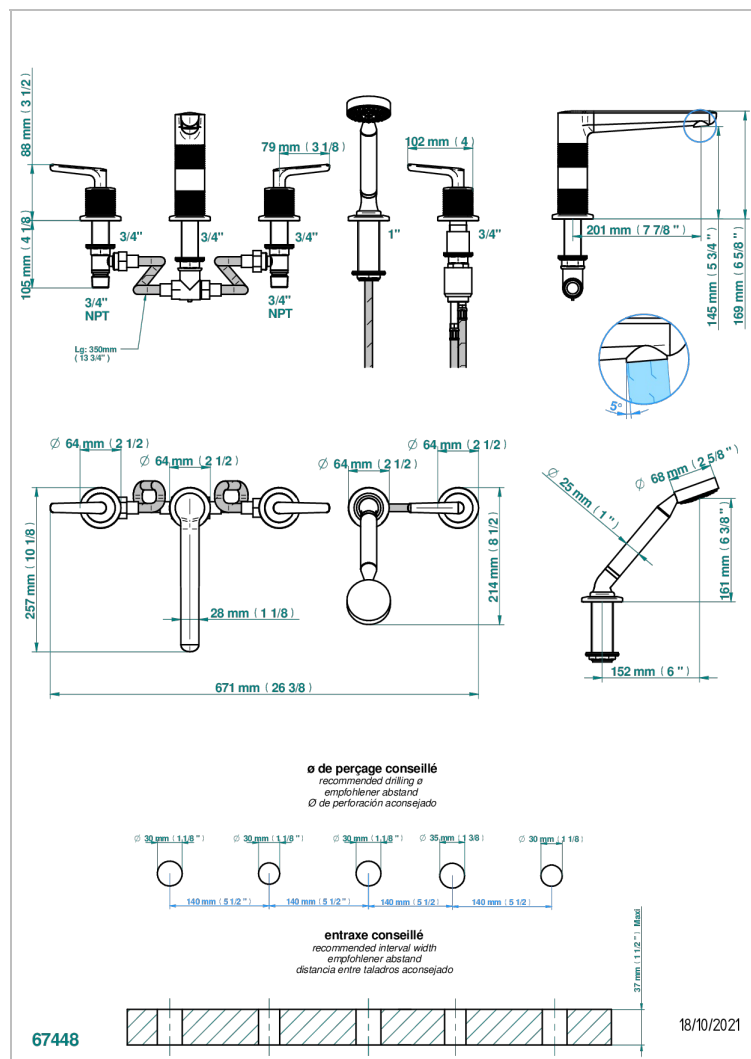

SYSTEM DIAMOND METAL WITH LEVER

G9D-1132H

Bateria baÑo/ducha para encimera con caÑo alto goliath, 2 llaves de paso de 3/4", y una teleducha con un monomando de peluqueria con cartucho progresivo

CARACTERÍSTICAS

- System Diamond Metal with lever
- Bateria baÑo/ducha para encimera con caÑo alto goliath, 2 llaves de paso de 3/4", y una teleducha con un monomando de peluqueria con cartucho progresivo

ACABADOS DISPONIBLES

Pvd marrón bronce mate - F34
Pvd umber - H66
Pvd umber mate - H67