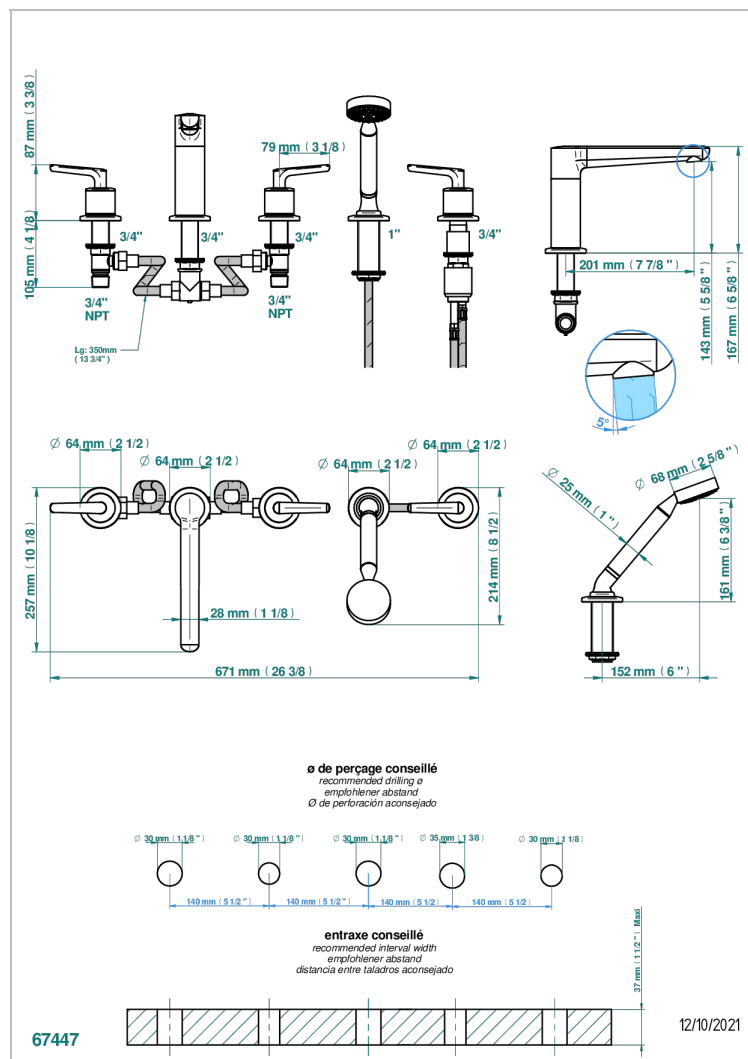

SYSTEM METAL LISSE A MANETTES

G9B-1132HUS

Bain douche 5 trous avec bec haut, 2 côtés sur gorge 3/4", et douchette sur gorge alimentée par mitigeur à cartouche progressive- Standard américain

CARACTÉRISTIQUES

- System Métal lisse à manettes
- Bain douche 5 trous avec bec haut, 2 côtés sur gorge 3/4", et douchette sur gorge alimentée par mitigeur à cartouche progressive- Standard américain

FINITIONS DISPONIBLES

Bronze clair - D01
Chromé - A02
Chromé insert doré - GA1
Chromé mat - C02
Doré brillant - F01
Doré mat - F07

Nickel brillant - B01
Nickel mat - C01
Noir mat céramique - D30
Or pâle - F30
Or pâle mat - F31
Pvd blush - H62