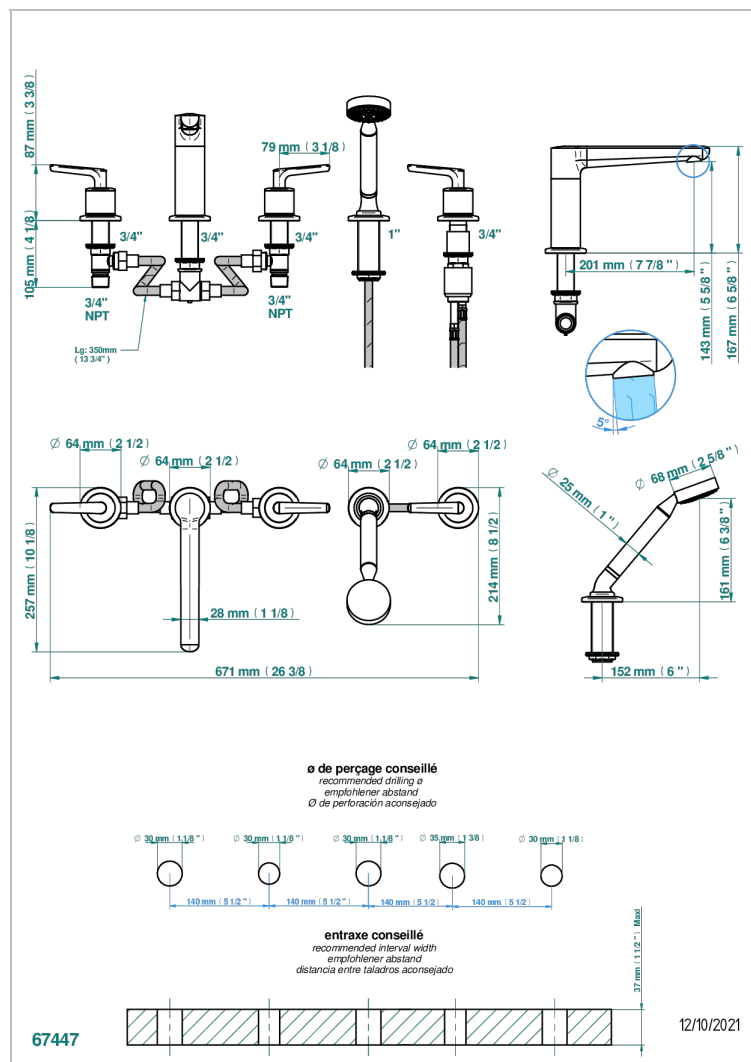

SYSTEM SMOOTH METAL WITH LEVER

G9B-1132HUS

Bateria baÑo/ducha para encimera con caÑo alto goliath, 2 llaves de paso de 3/4", y una teleducha con un monomando de peluqueria con cartucho progresivo

CARACTERÍSTICAS

- System Smooth Metal with lever
- Bateria baÑo/ducha para encimera con caÑo alto goliath, 2 llaves de paso de 3/4", y una teleducha con un monomando de peluqueria con cartucho progresivo

ACABADOS DISPONIBLES