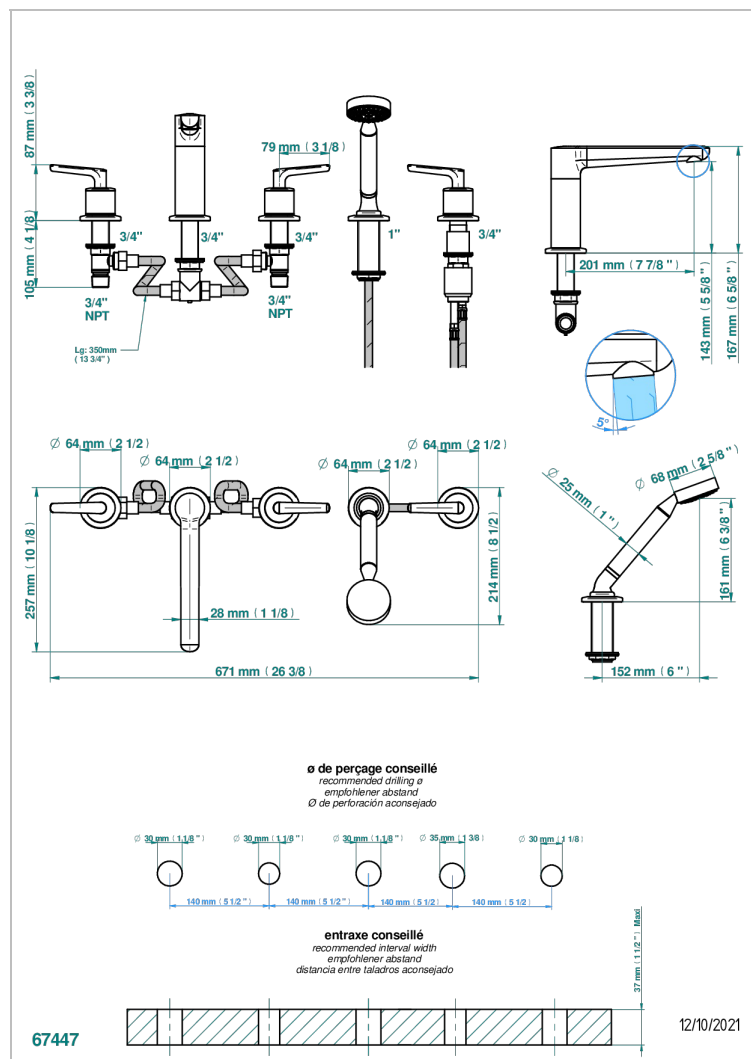

# SYSTEM METAL LISSE A MANETTES

G9B-1132H

Bain douche 5 trous avec bec haut, 2 côtés sur gorge 3/4", et douchette sur gorge alimentée par mitigeur à cartouche progressive

## CARACTÉRISTIQUES

- System Métal lisse à manettes
- Bain douche 5 trous avec bec haut, 2 côtés sur gorge 3/4", et douchette sur gorge alimentée par mitigeur à cartouche progressive

## FINITIONS DISPONIBLES

Bronze clair - D01  
Chromé - A02  
Chromé insert doré - GA1  
Chromé mat - C02  
Doré brillant - F01  
Doré mat - F07

Nickel brillant - B01  
Nickel mat - C01  
Noir mat céramique - D30  
Or pâle - F30  
Or pâle mat - F31  
Pvd blush - H62