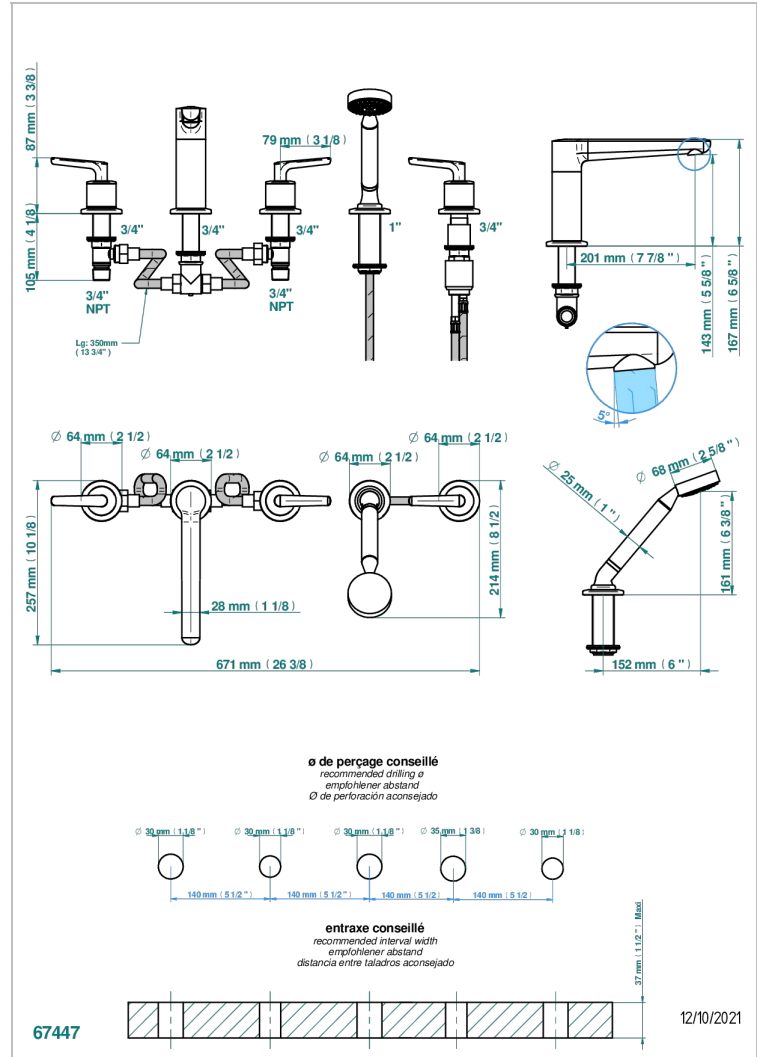

SYSTEM SMOOTH METAL WITH LEVER

G9B-1132H

Bateria baÑo/ducha para encimera con caÑo alto goliath, 2 llaves de paso de 3/4", y una teleducha con un monomando de peluqueria con cartucho progresivo

CARACTERÍSTICAS

- System Smooth Metal with lever
- Bateria baÑo/ducha para encimera con caÑo alto goliath, 2 llaves de paso de 3/4", y una teleducha con un monomando de peluqueria con cartucho progresivo

ACABADOS DISPONIBLES