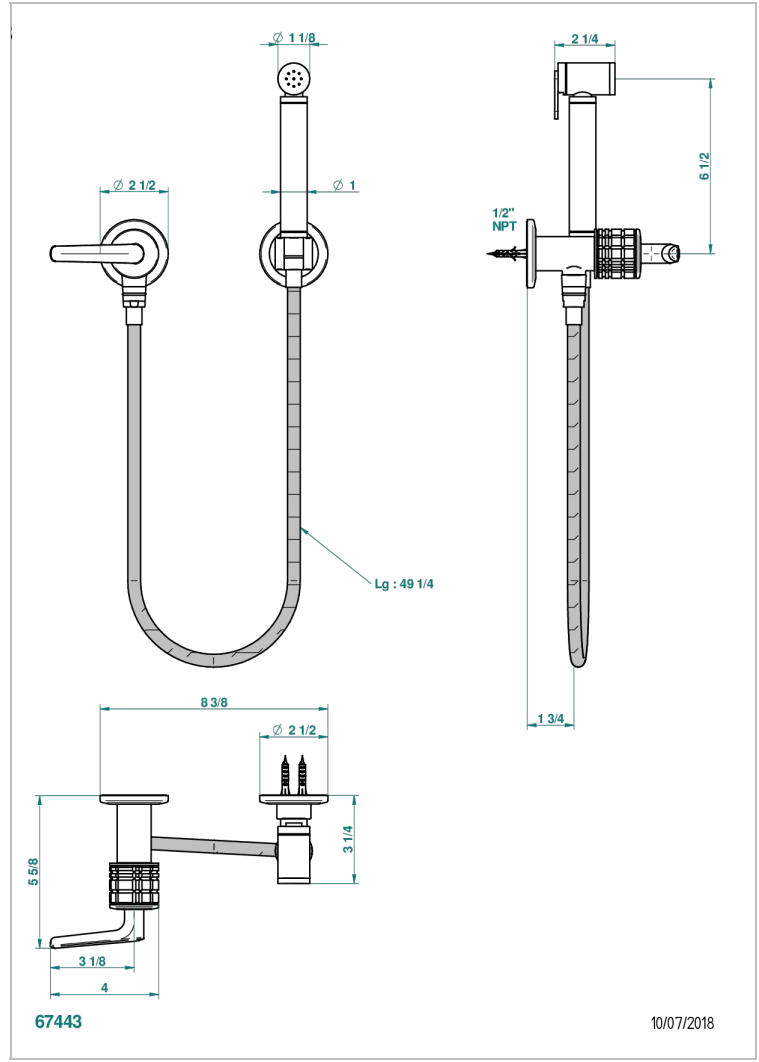

# SYSTEM SQUARED METAL WITH LEVER

G9F-5840/8US

THG  
PARIS

Conjunto higiénico con llave de paso, flexo reforzado 1m25, tele-ducha con gatillo y gancho.

## CARACTERÍSTICAS

- System Squared Metal with lever
- Conjunto higiénico con llave de paso, flexo reforzado 1m25, tele-ducha con gatillo y gancho.

## ACABADOS DISPONIBLES

Cromo - A02  
Dorado - F01  
Níquel - B01

67443

10/07/2018