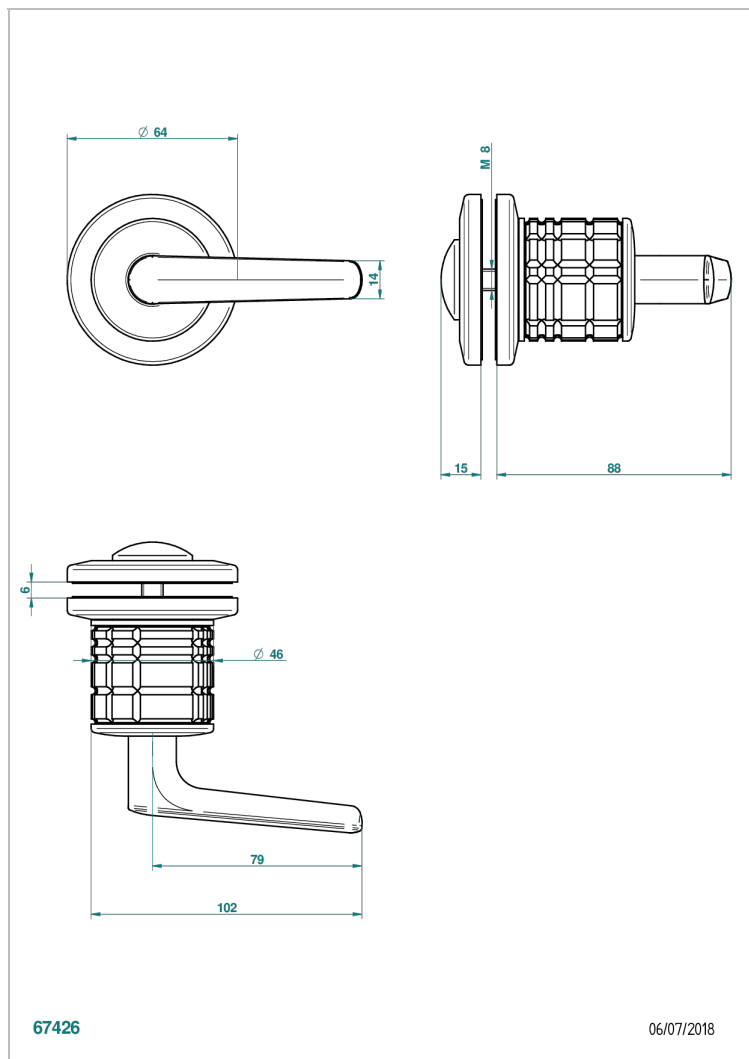

SYSTEM HOWLITE WITH LEVER

G9H-639V

Tirador grande modelo

THG[®]
PARIS

CARACTERÍSTICAS

- System Howlite with lever
- Tirador grande modelo

ACABADOS DISPONIBLES

Bronce claro - D01
Cerámica negra mate - D30
Cobre viejo mate - H07
Cromo - A02
Cromo mate - C02
Dorado - F01

Dorado mate - F07
Dorado pálido - F30
Dorado pálido mate (sin barniz) - F31
Níquel - B01
Níquel mate - C01
Níquel viejo - H28

Pvd blush - H62
Pvd blush mate - H60
Pvd color latón - H49
Pvd color latón mate - H50
Pvd color níquel - H55
Pvd color níquel mate - H56