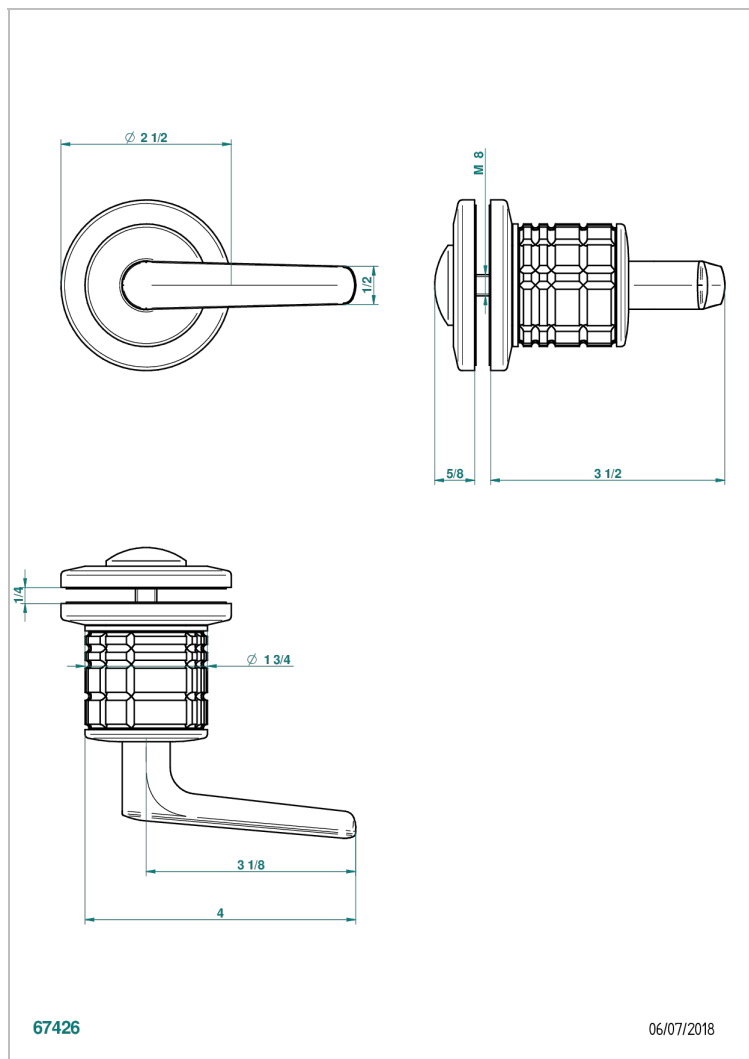

SYSTEM HOWLITE WITH LEVER

G9H-639V

Tirador grande modelo

THG[®]
PARIS

CARACTERÍSTICAS

- System Howlite with lever
- Tirador grande modelo

ACABADOS DISPONIBLES

Bronce claro - D01
Cerámica negra mate - D30
Cobre viejo mate - H07
Cromo - A02
Cromo mate - C02
Dorado - F01