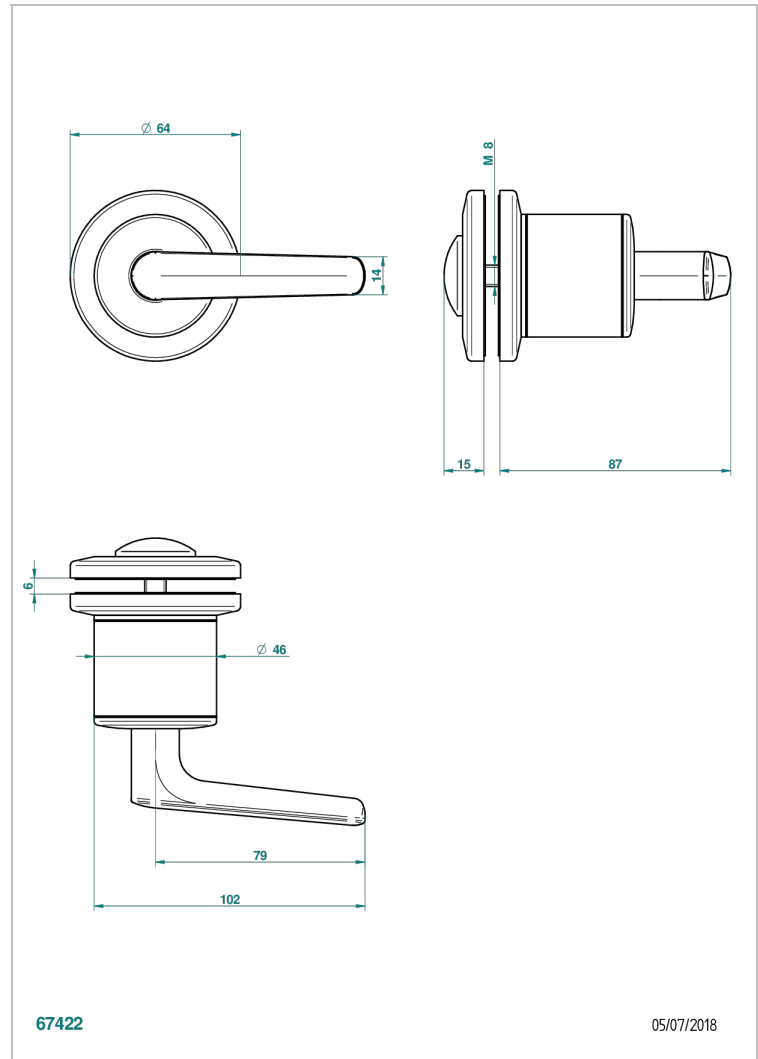

SYSTEM SMOOTH METAL WITH LEVER

G9B-639V

Tirador grande modelo

THG[®]
PARIS

CARACTERÍSTICAS

- System Smooth Metal with lever
- Tirador grande modelo

ACABADOS DISPONIBLES

Bronce claro - D01
Cerámica negra mate - D30
Cobre viejo mate - H07
Cromo - A02
Cromo mate - C02
Dorado - F01