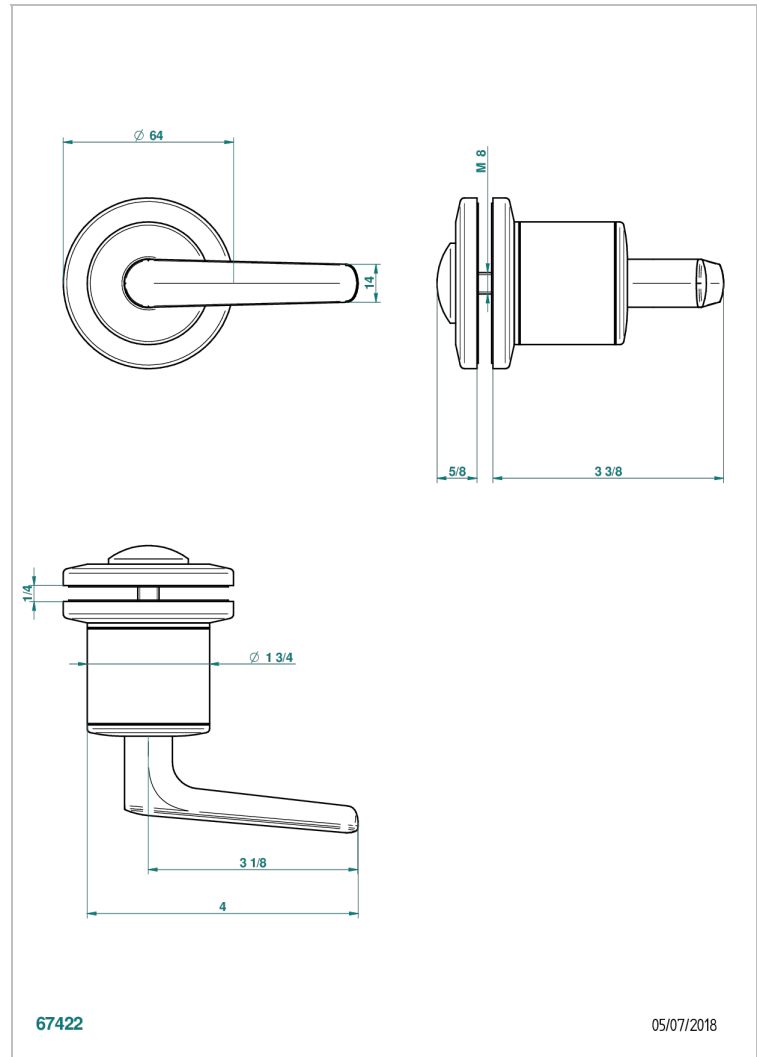

# SYSTEM SMOOTH METAL WITH LEVER

G9B-639V

Tirador grande modelo

THG<sup>®</sup>  
PARIS

## CARACTERÍSTICAS

- System Smooth Metal with lever
- Tirador grande modelo