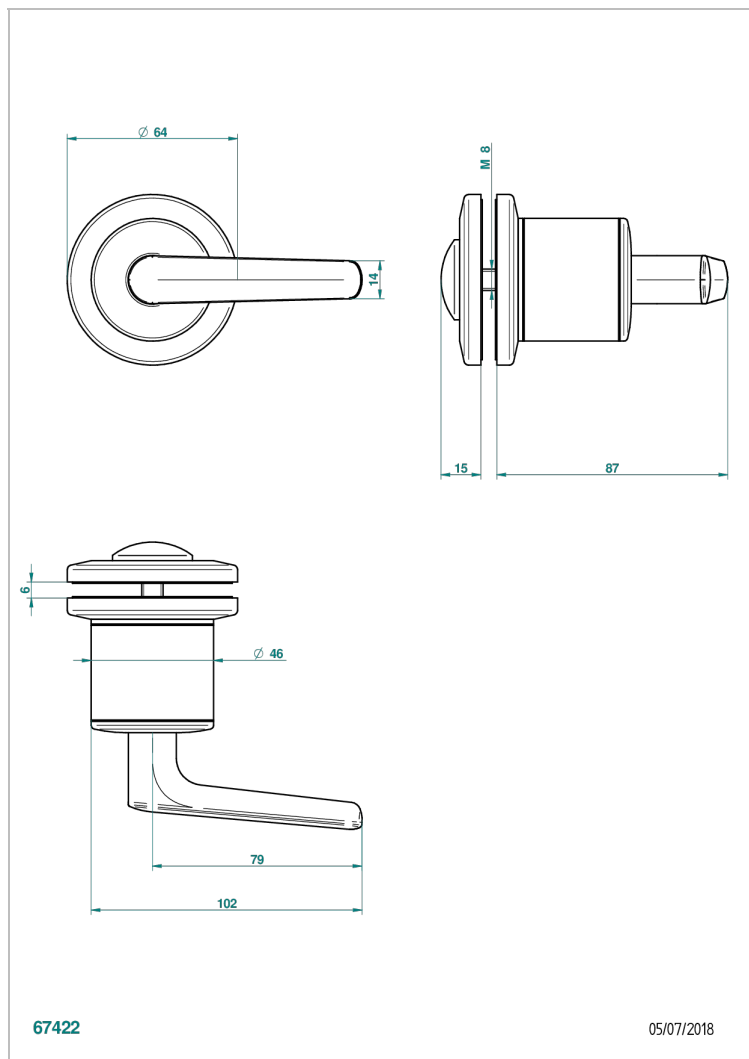

SYSTEM SMOOTH METAL WITH LEVER

G9B-639V

Tirador grande modelo

THG[®]
PARIS

CARACTERÍSTICAS

- System Smooth Metal with lever
- Tirador grande modelo

ACABADOS DISPONIBLES

Bronce claro - D01
Cerámica negra mate - D30
Cobre viejo mate - H07
Cromo - A02
Cromo mate - C02
Dorado - F01

Dorado mate - F07
Dorado pálido - F30
Dorado pálido mate (sin barniz) - F31
Níquel - B01
Níquel mate - C01
Níquel viejo - H28

Polished chrome with gold inlay - GA1
Pvd blush - H62
Pvd blush mate - H60
Pvd color latón - H49
Pvd color latón mate - H50
Pvd color níquel - H55