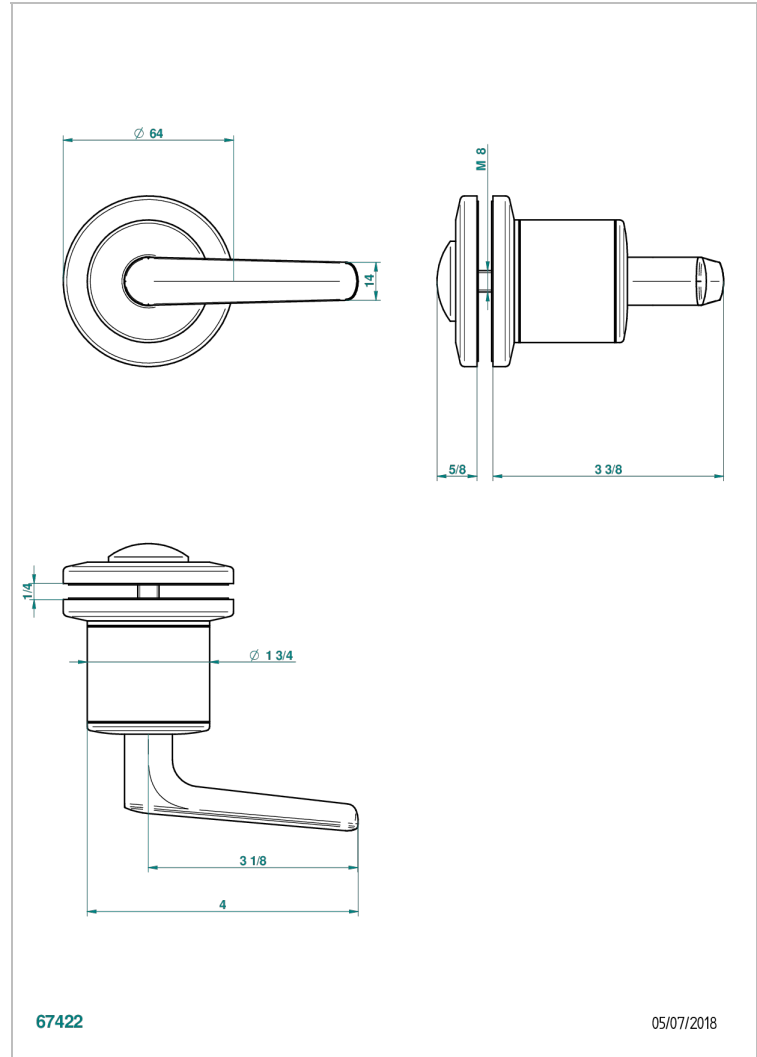

SYSTEM SMOOTH METAL WITH LEVER

G9B-639V

Tirador grande modelo

THG[®]
PARIS

CARACTERÍSTICAS

- System Smooth Metal with lever
- Tirador grande modelo

ACABADOS DISPONIBLES

Bronce claro - D01
Cerámica negra mate - D30
Cobre viejo mate - H07
Cromo - A02
Cromo mate - C02
Dorado - F01