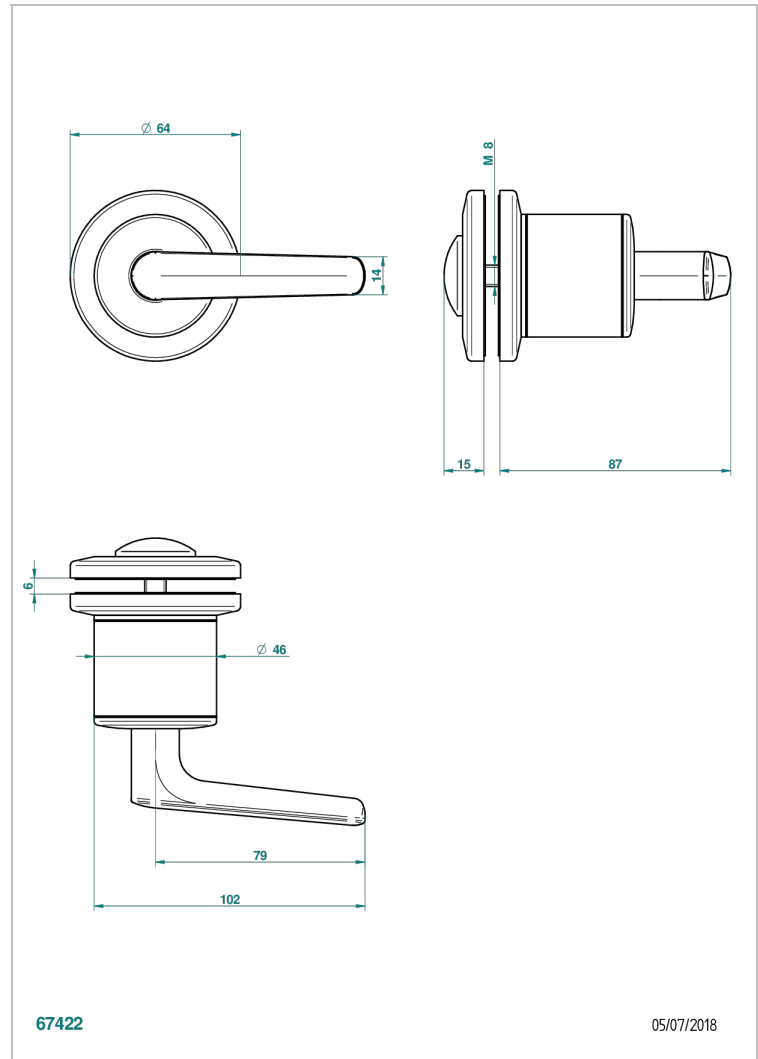

BONDI A MANETTES

G7G-639V

Bouton grand modèle

THG[®]
PARIS

67422

05/07/2018

CARACTÉRISTIQUES

- Bondi à manettes
- Bouton grand modèle