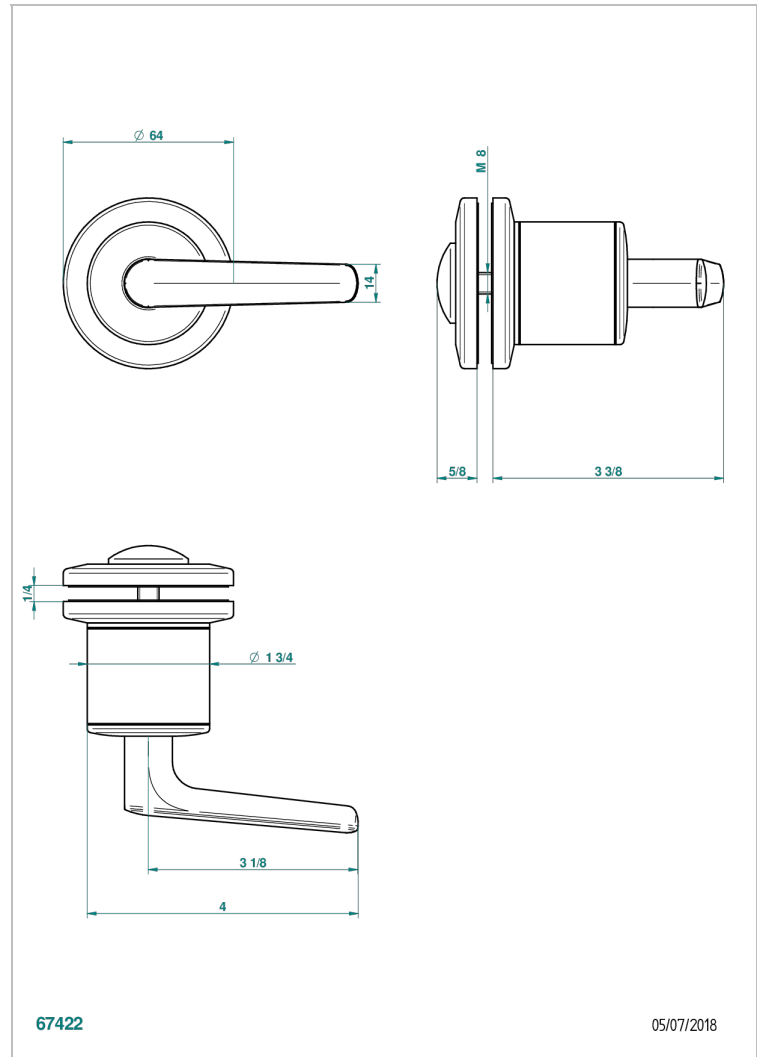

BONDI A MANETTES

G7G-639V

Bouton grand modèle

THG[®]
PARIS

CARACTÉRISTIQUES

- Bondi à manettes
- Bouton grand modèle

FINITIONS DISPONIBLES

Bronze clair - D01
Chromé - A02
Chromé / doré - G02
Chromé mat - C02
Doré brillant - F01
Doré mat - F07