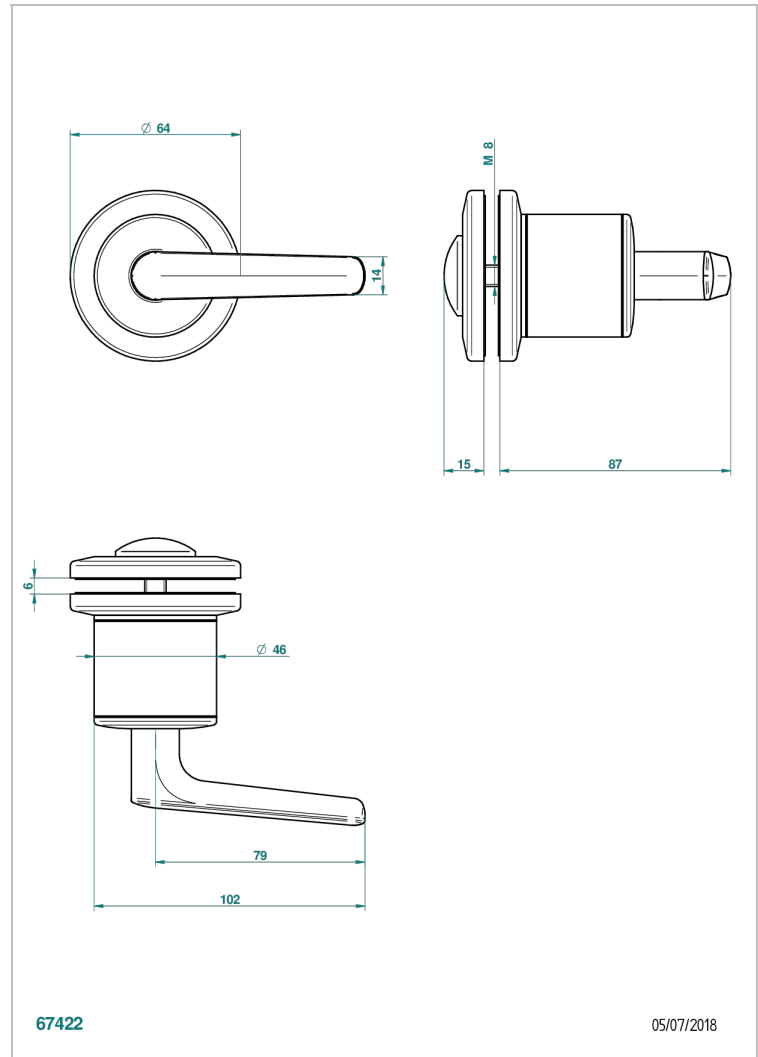

BONDI A MANETTES

G7G-639V

Bouton grand modèle

THG[®]
PARIS

CARACTÉRISTIQUES

- Bondi à manettes
- Bouton grand modèle

FINITIONS DISPONIBLES

Bronze clair - D01
Chromé - A02
Chromé / doré - G02
Chromé mat - C02
Doré brillant - F01
Doré mat - F07