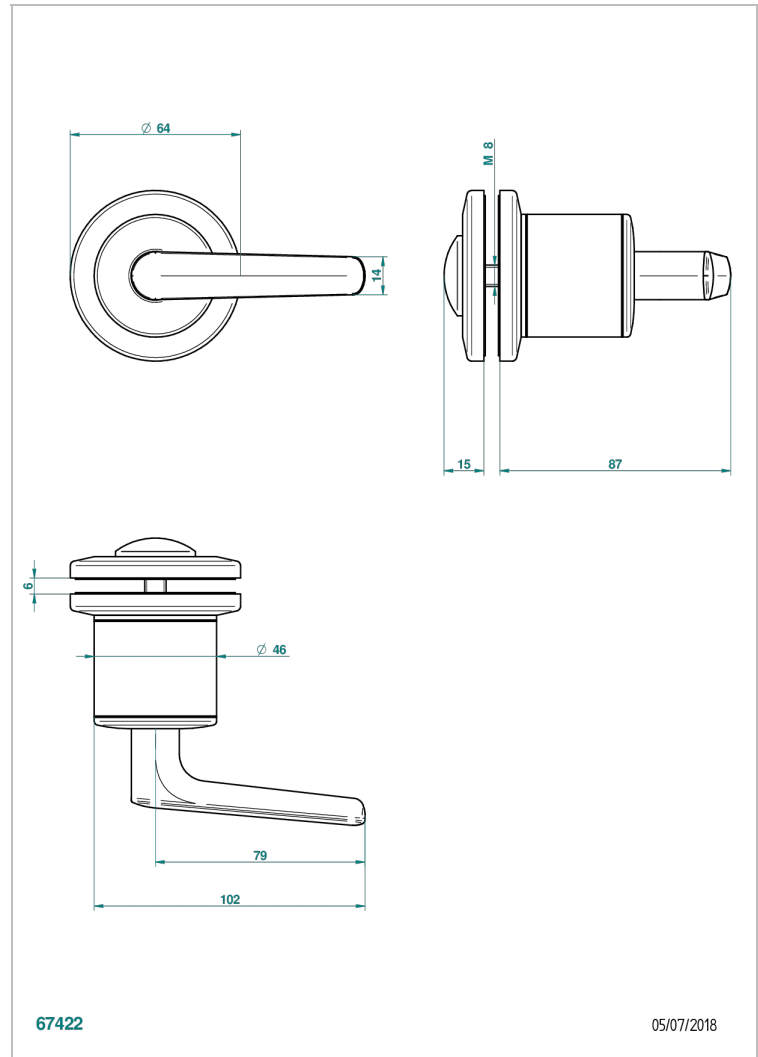

BONDI WITH LEVER

G7G-639V

Tirador grande modelo

THG[®]
PARIS

CARACTERÍSTICAS

- Bondi with lever
- Tirador grande modelo

ACABADOS DISPONIBLES

Bronce claro - D01
Cerámica negra mate - D30
Cromo - A02
Cromo / dorado - G02
Cromo mate - C02
Dorado - F01