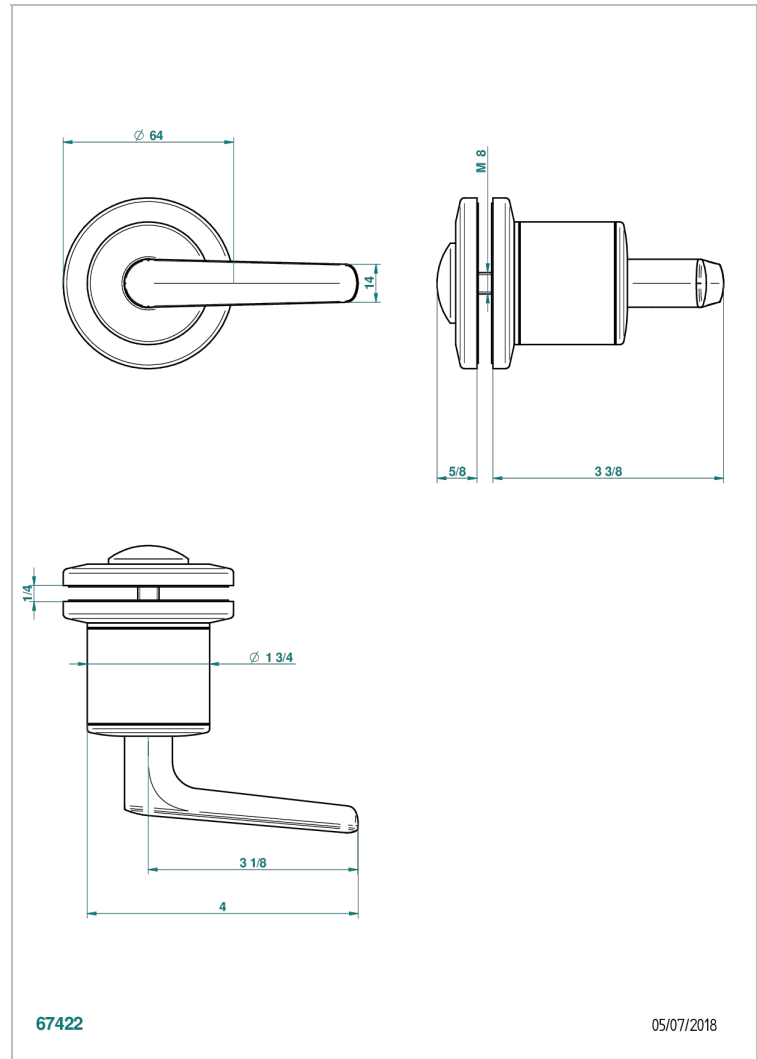

BONDI WITH LEVER

G7G-639V

Tirador grande modelo

THG[®]
PARIS

CARACTERÍSTICAS

- Bondi with lever
- Tirador grande modelo

ACABADOS DISPONIBLES

Bronce claro - D01
Cerámica negra mate - D30
Cromo - A02
Cromo / dorado - G02
Cromo mate - C02
Dorado - F01