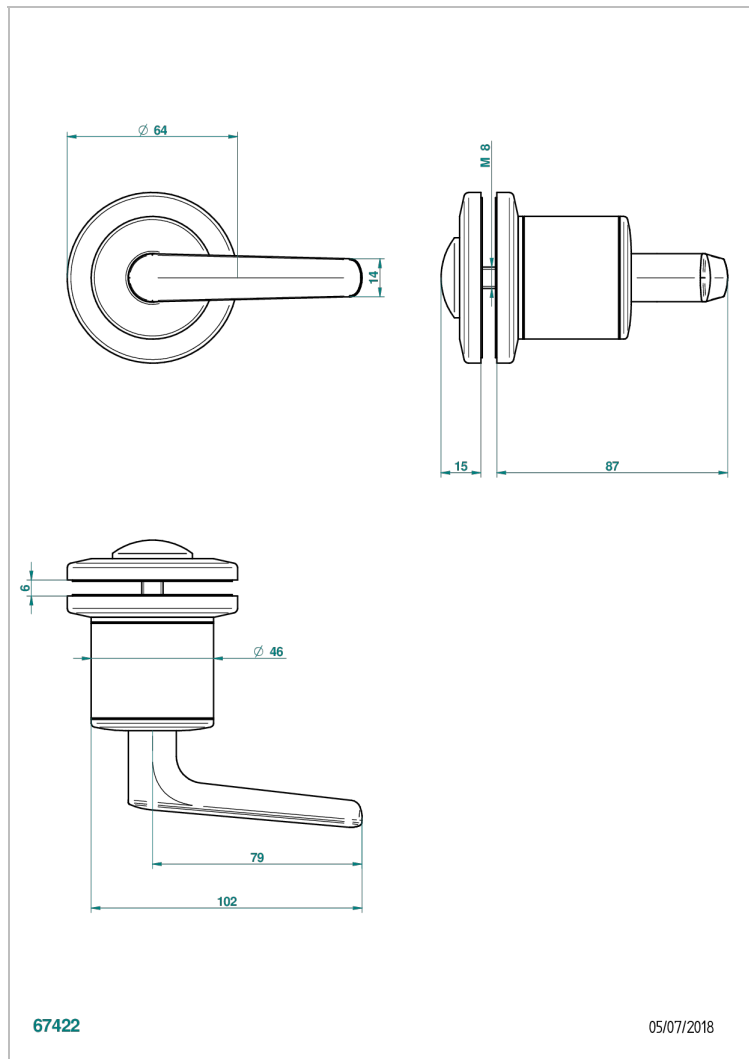

BONDI WITH LEVER

G7G-639V

Ручка большая

THG[®]
PARIS

ХАРАКТЕРИСТИКИ

- Bondi with lever
- Ручка большая

ДОСТУПНЫЕ ВАРИАНТЫ ПОКРЫТИЙ

Black ceram - D30
Blush PVD - H62
Graphite PVD - H64
Matt Umber PVD - H67
Matt blush PVD - H60
Matt graphite PVD - H65