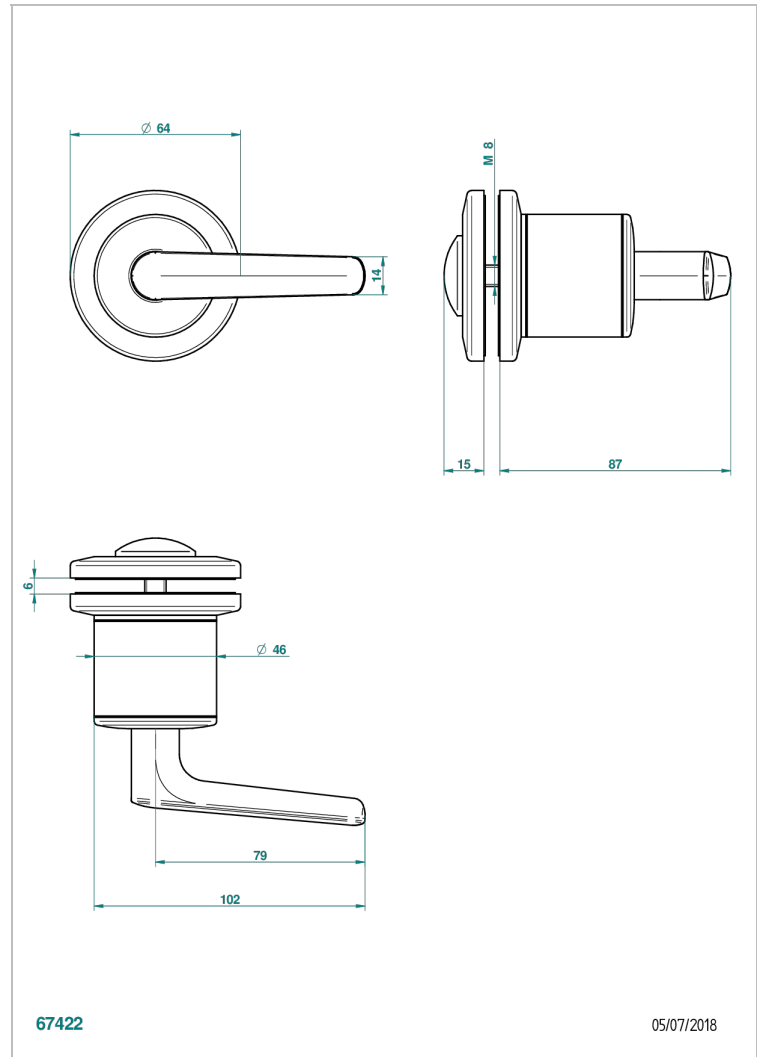

BONDI A MANETTES

G7G-639V

Bouton grand modèle

THG[®]
PARIS

CARACTÉRISTIQUES

- Bondi à manettes
- Bouton grand modèle

FINITIONS DISPONIBLES

Bronze clair - D01
Chromé - A02
Chromé / doré - G02
Chromé mat - C02
Doré brillant - F01
Doré mat - F07