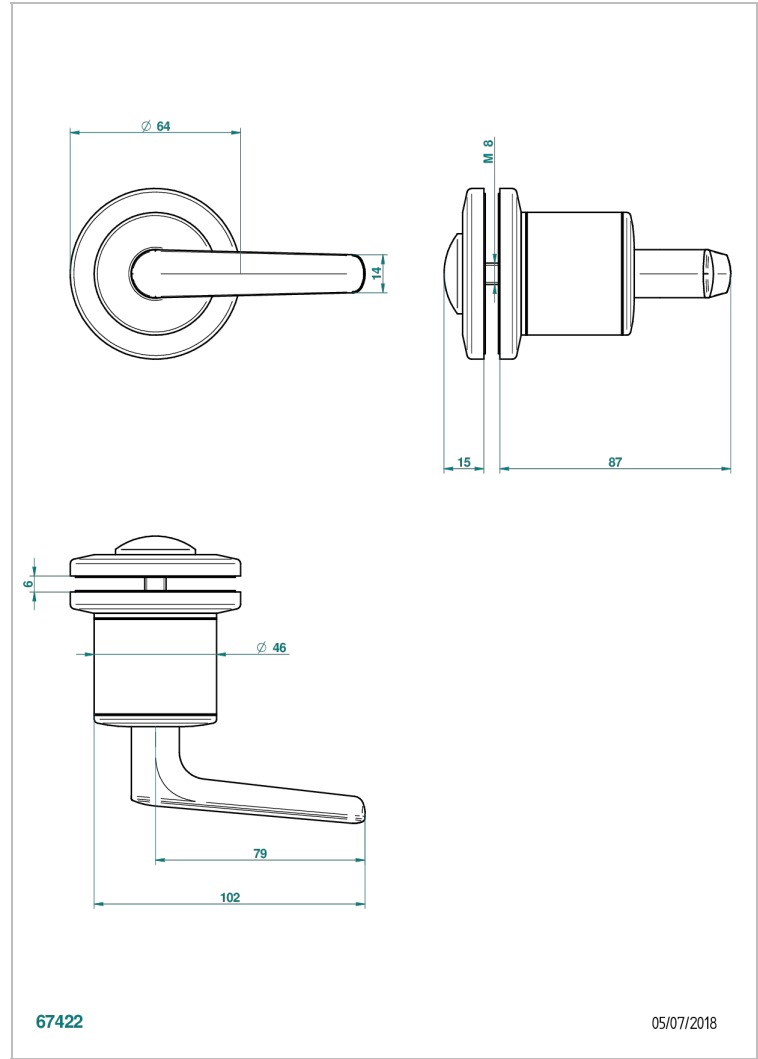

BONDI WITH LEVER

G7G-639V

Tirador grande modelo

THG[®]
PARIS

CARACTERÍSTICAS

- Bondi with lever
- Tirador grande modelo

ACABADOS DISPONIBLES

Bronce claro - D01
Cerámica negra mate - D30
Cromo - A02
Cromo / dorado - G02
Cromo mate - C02
Dorado - F01