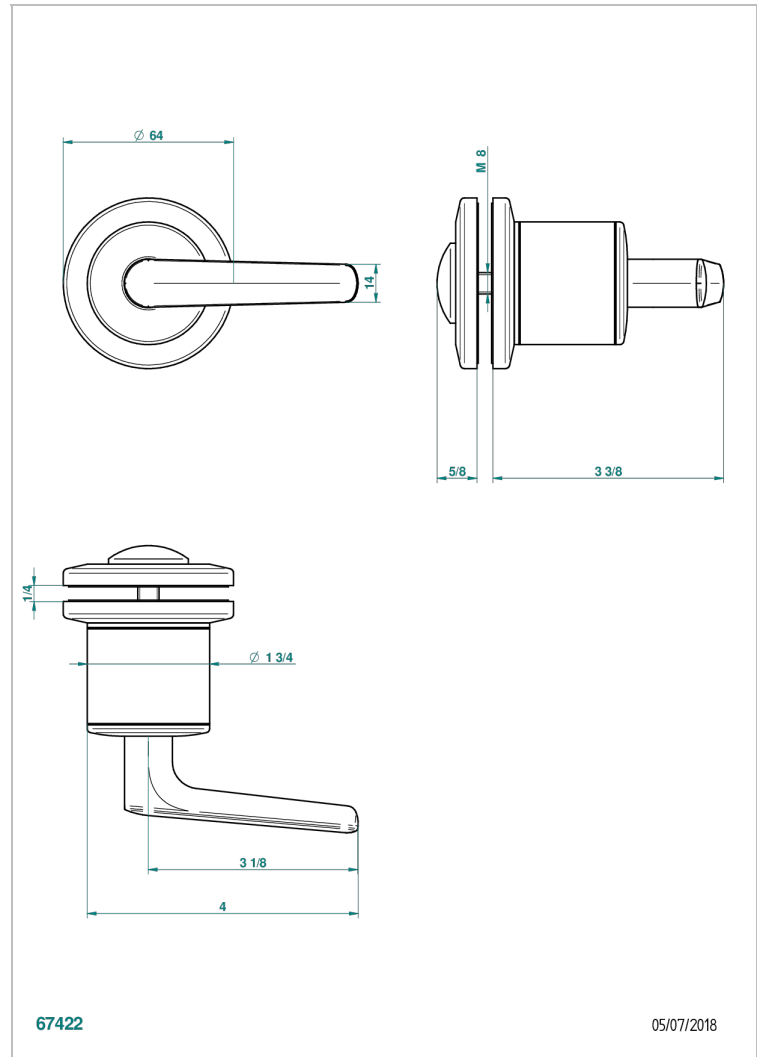

BONDI WITH LEVER

G7G-639V

Ручка большая

THG[®]
PARIS

ХАРАКТЕРИСТИКИ

- Bondi with lever
- Ручка большая

ДОСТУПНЫЕ ВАРИАНТЫ ПОКРЫТИЙ

Black ceram - D30
Blush PVD - H62
Graphite PVD - H64
Matt Umber PVD - H67
Matt blush PVD - H60
Matt graphite PVD - H65