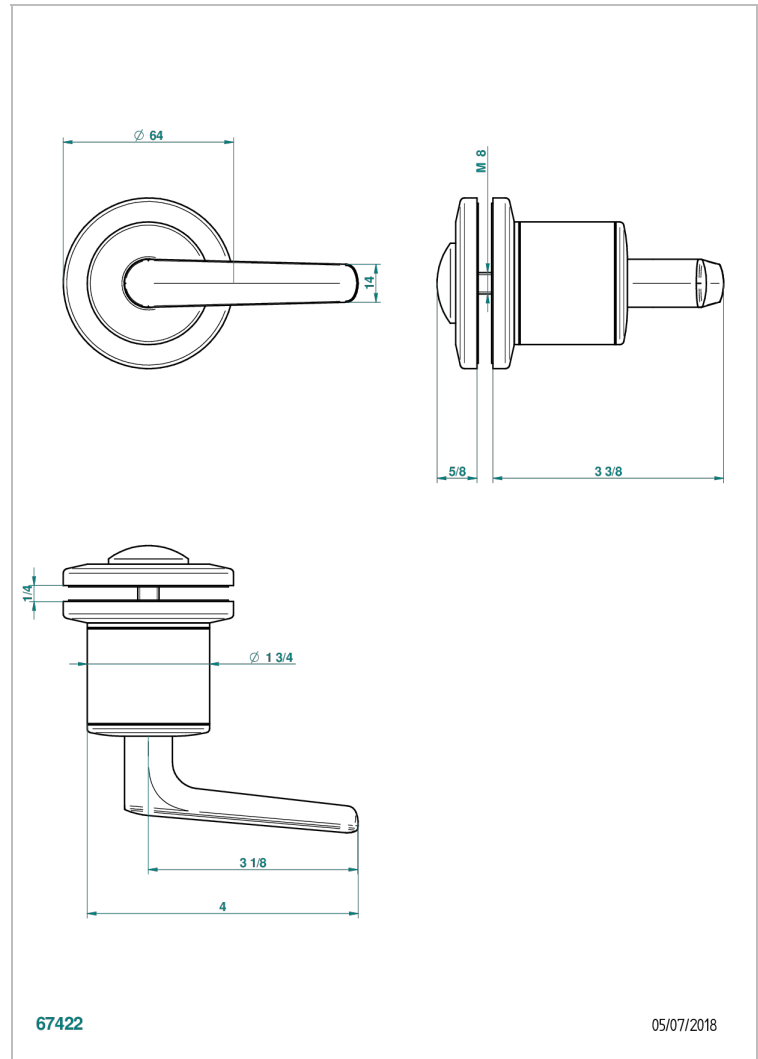

BONDI A MANETTES

G7G-639V

Bouton grand modèle

THG[®]
PARIS

CARACTÉRISTIQUES

- Bondi à manettes
- Bouton grand modèle

FINITIONS DISPONIBLES

Bronze clair - D01
Chromé - A02
Chromé / doré - G02
Chromé mat - C02
Doré brillant - F01
Doré mat - F07