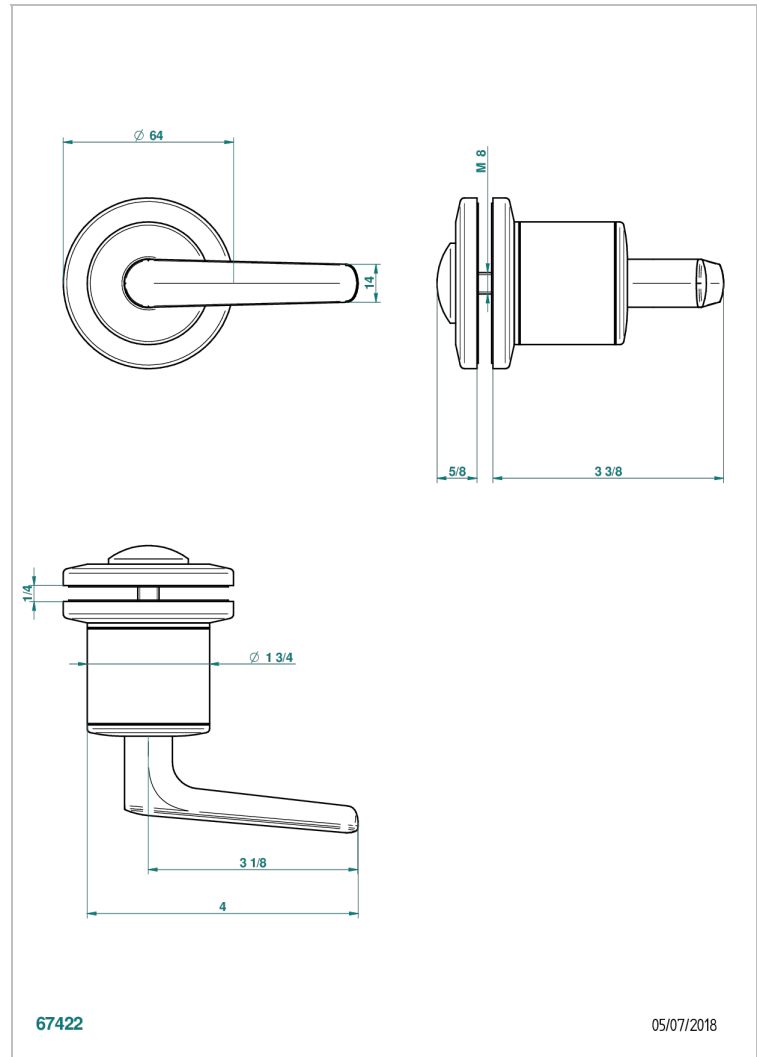

BONDI WITH LEVER

G7G-639V

Tirador grande modelo

THG[®]
PARIS

CARACTERÍSTICAS

- Bondi with lever
- Tirador grande modelo

ACABADOS DISPONIBLES

Bronce claro - D01
Cerámica negra mate - D30
Cromo - A02
Cromo / dorado - G02
Cromo mate - C02
Dorado - F01