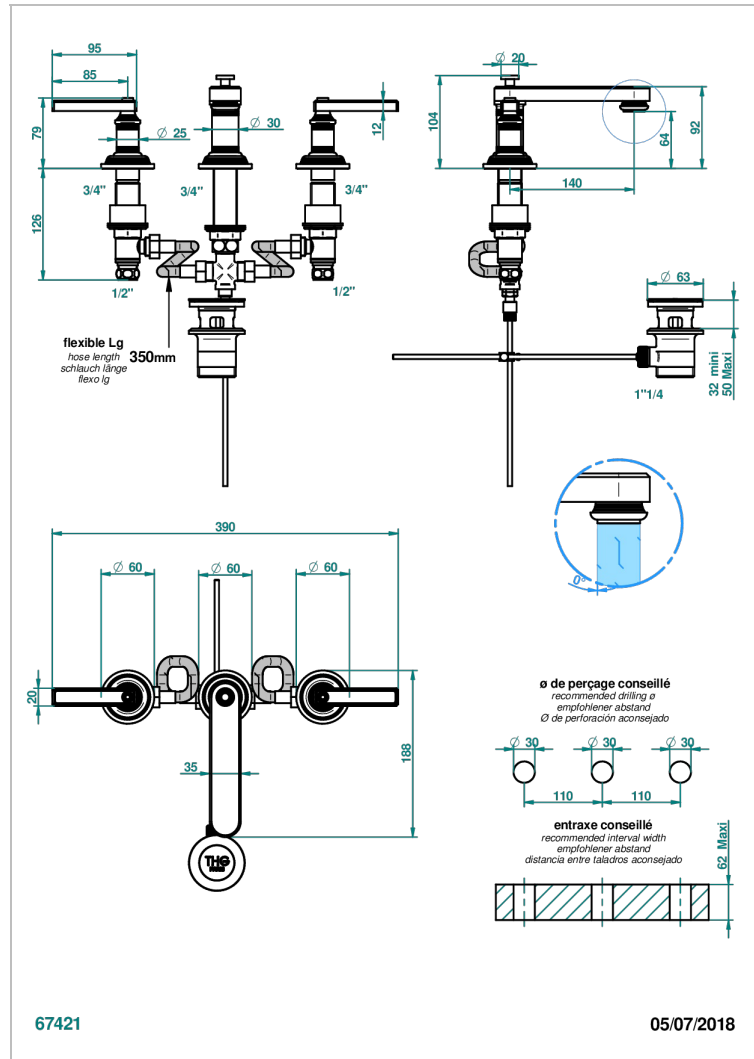

WEST COAST METAL A MANETTES

U9B-151/W

Mélangeur de lavabo 3 trous avec vidage - certifié WRAS

THG[®]
PARIS

CARACTÉRISTIQUES

- WRAS : 240402020

CERTIFICATIONS

FINITIONS DISPONIBLES