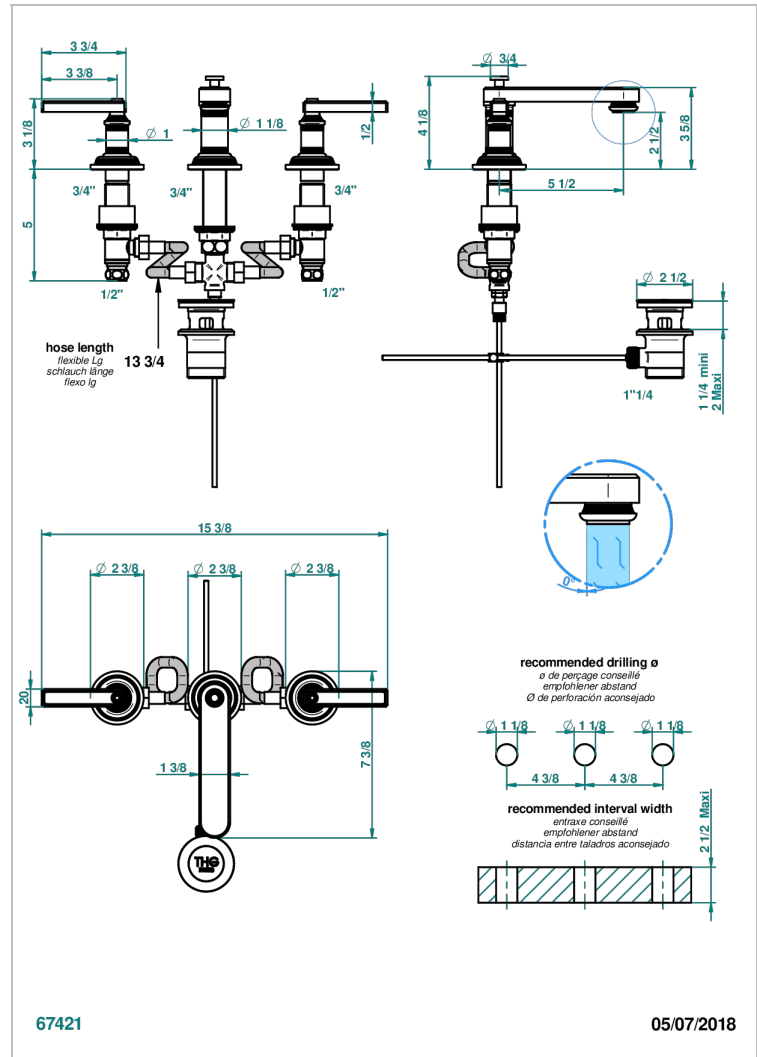

WEST COAST METAL A MANETTES

U9B-151/W

Mélangeur de lavabo 3 trous avec vidage - certifié WRAS

THG[®]
PARIS

CARACTÉRISTIQUES

- WRAS : 240402020

CERTIFICATIONS

FINITIONS DISPONIBLES