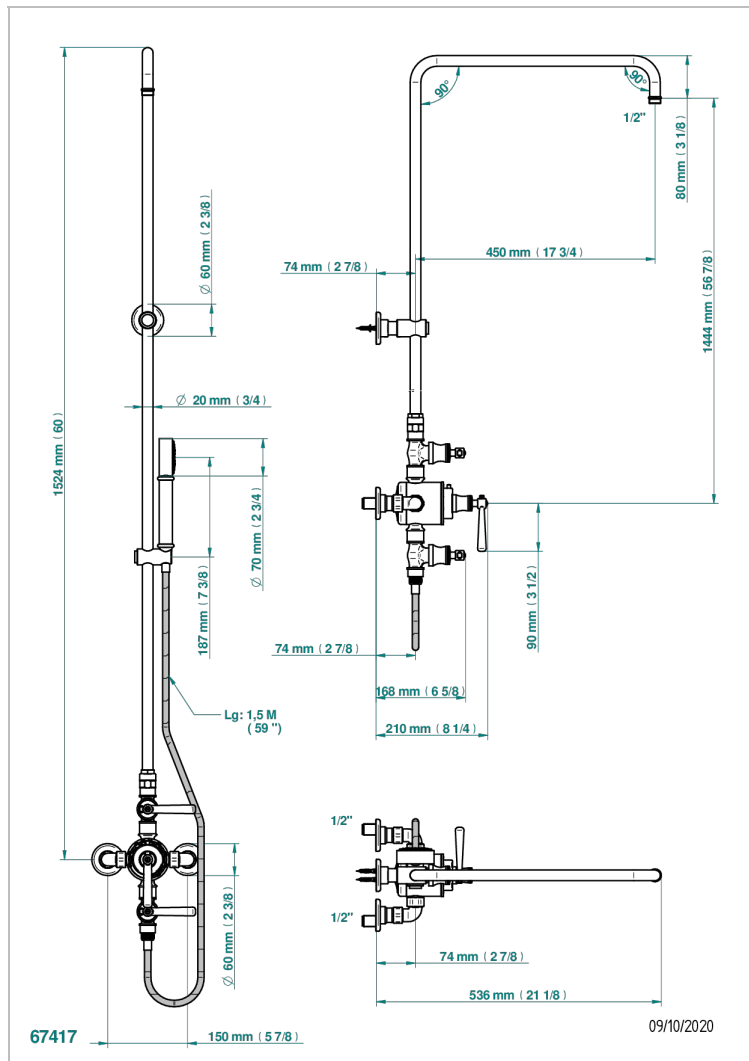

BEAUBOURG CON MANETAS

G7B-64TRCD

Monobloc de ducha visto 1/2" con 2 llaves de paso (150 mm) con columnade 1m10 y fijaci3n mural (sin regardera) con teleducha, flexo y soporte para teleducha

CARACTERÍSTICAS

- Beaubourg con manetas
- Monobloc de ducha visto 1/2" con 2 llaves de paso (150 mm) con columnade 1m10 y fijaci3n mural (sin regardera) con teleducha, flexo y soporte para teleducha

ACABADOS DISPONIBLES