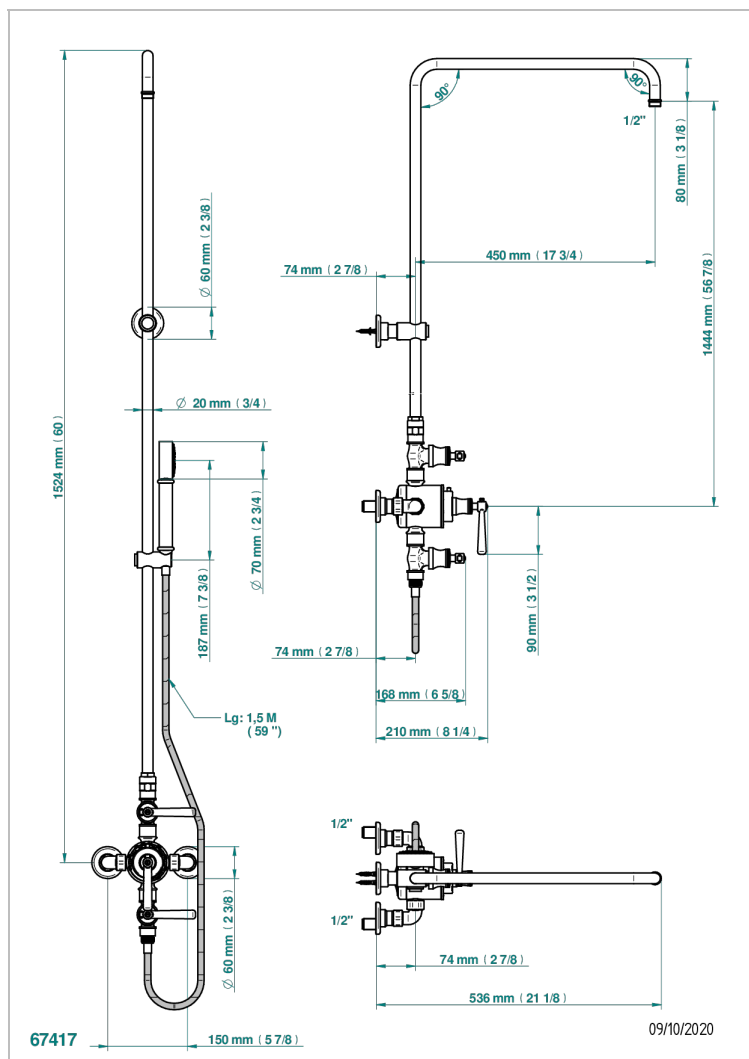

# BEAUBOURG MIT HEBEL

G7B-64TRCD

Aufputz-thermostat 1/2" ohne brausekopf mit anschlüssen, 2 absperrventilen, aufsetzbarer duschstange 1,10 m und wandanschlusshalter, achsabstand 150 mm

## EIGENSCHAFTEN

- Beaubourg mit Hebel
- Aufputz-thermostat 1/2" ohne brausekopf mit anschlüssen, 2 absperrventilen, aufsetzbarer duschstange 1,10 m und wandanschlusshalter, achsabstand 150 mm

## VERFÜGBARE OBERFLÄCHEN

Altnickel - H28  
Blassgold - F30  
Blassgold matt unlackiert - F31  
Bronze hell - D01  
Chrom - A02  
Chrom / gold - G02

Chrom matt - C02  
Gold - F01  
Gold matt - F07  
Mattschwarz keramik - D30  
Natural smoked Brass - A13  
Nickel matt - C01