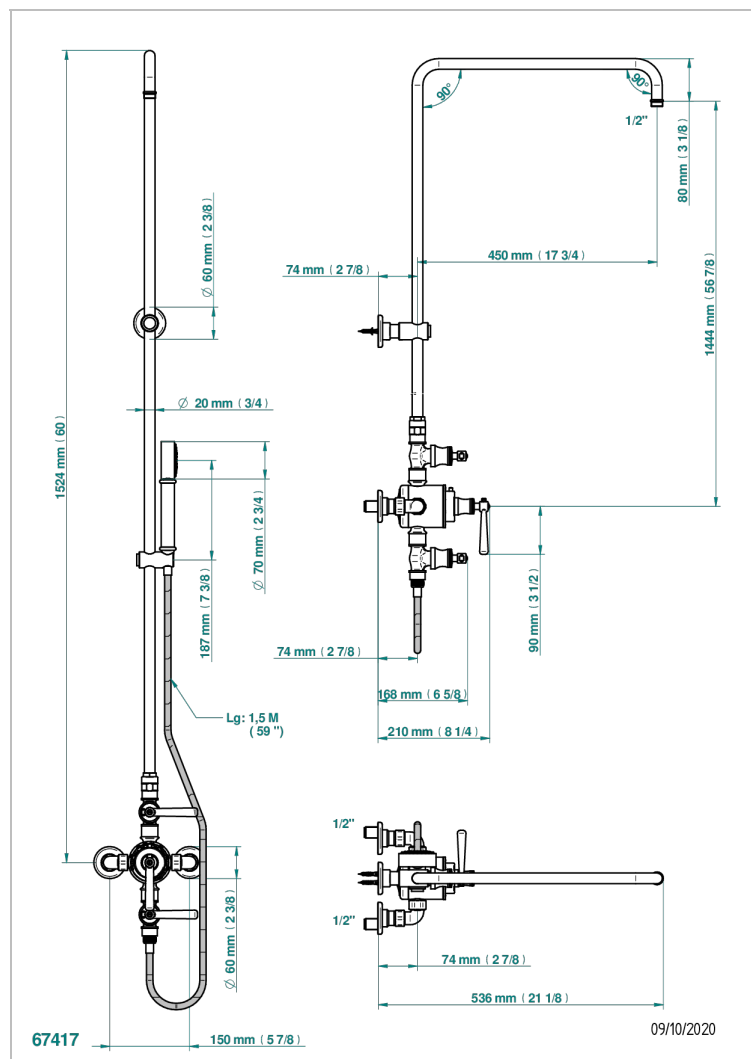

Смеситель термостатический для душа встраиваемый в стену / перекрывающие краны / открытая душевая колонна / душ "телефон", шланг и настенные рожки для лейки - межцентровое расстояние 150 мм. (без верхней лейки)

### ХАРАКТЕРИСТИКИ

- Beaubourg с рукоятками
- Смеситель термостатический для душа встраиваемый в стену / перекрывающие краны / открытая душевая колонна / душ "телефон", шланг и настенные рожки для лейки - межцентровое расстояние 150 мм. (без верхней лейки)