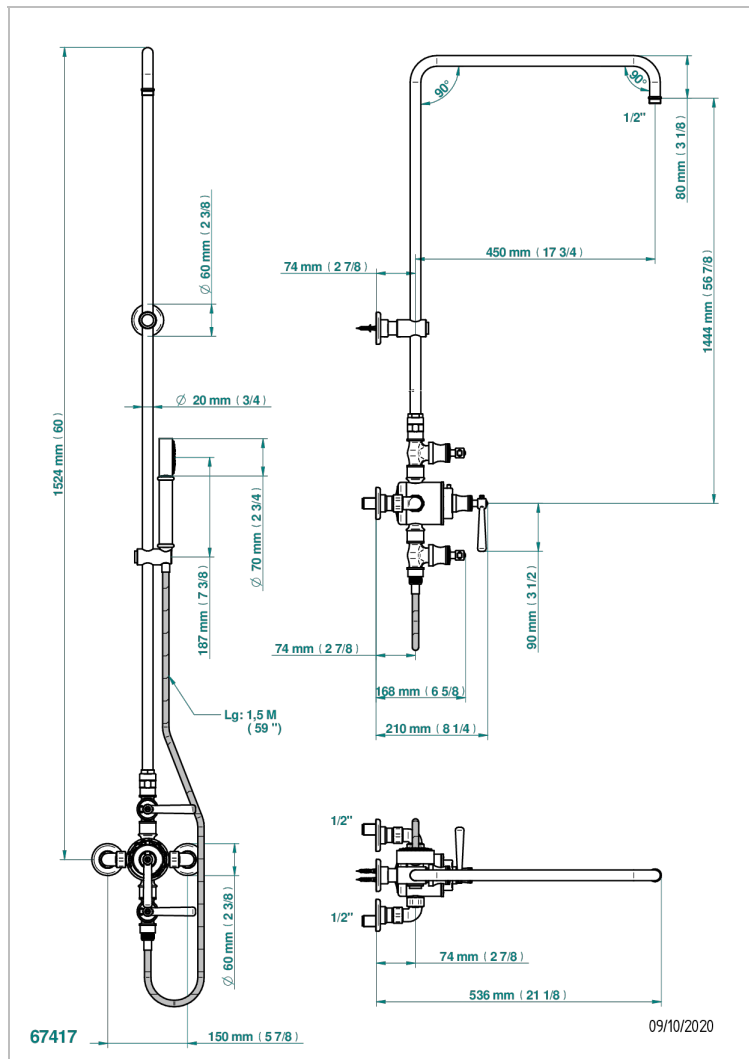

BEAUBOURG CON MANETAS

G7B-64TRCD

Monobloc de ducha visto 1/2" con 2 llaves de paso (150 mm) con columnade 1m10 y fijaci3n mural (sin regadera) con teleducha, flexo y soporte para teleducha

CARACTERÍSTICAS

- Beaubourg con manetas
- Monobloc de ducha visto 1/2" con 2 llaves de paso (150 mm) con columnade 1m10 y fijaci3n mural (sin regadera) con teleducha, flexo y soporte para teleducha

ACABADOS DISPONIBLES