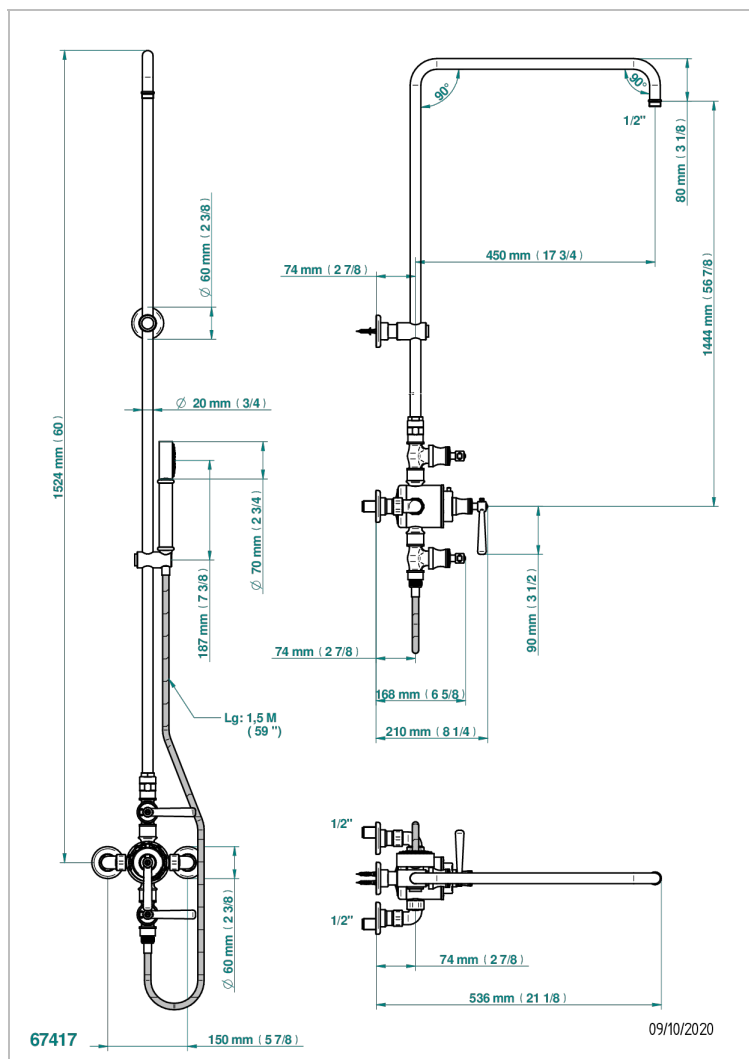

BEAUBOURG MIT HEBEL

G7B-64TRCD

Aufputz-thermostat 1/2" ohne brausekopf mit anschlüssen, 2 absperrventilen, aufsetzbarer duschstange 1,10 m und wandanschlusshalter, achsabstand 150 mm

EIGENSCHAFTEN

- Beaubourg mit Hebel
- Aufputz-thermostat 1/2" ohne brausekopf mit anschlüssen, 2 absperrventilen, aufsetzbarer duschstange 1,10 m und wandanschlusshalter, achsabstand 150 mm

VERFÜGBARE OBERFLÄCHEN

Altnickel - H28
Blassgold - F30
Blassgold matt unlackiert - F31
Bronze hell - D01
Chrom - A02
Chrom / gold - G02

Chrom matt - C02
Gold - F01
Gold matt - F07
Mattschwarz keramik - D30
Natural smoked Brass - A13
Nickel matt - C01

Pvd umber - H66
Pvd umber matt - H67
Silbernickel - B01