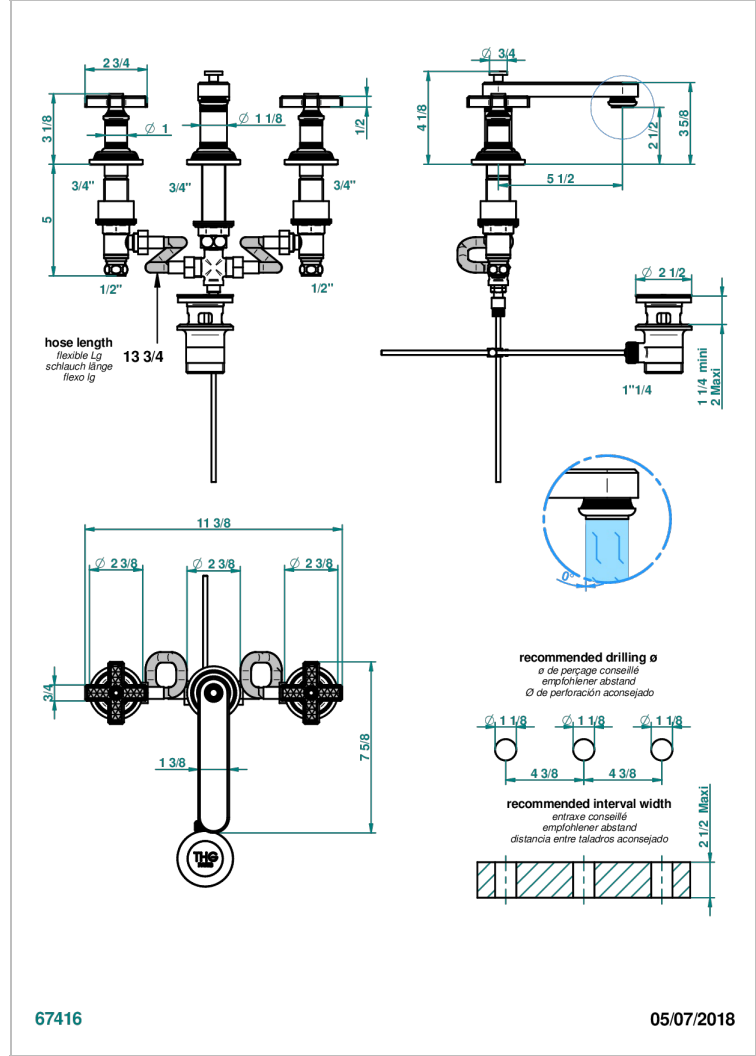

WEST COAST GUILLOCHE LIN

U9C-151/W

Mélangeur de lavabo 3 trous avec vidage - certifié WRAS

THG[®]
PARIS

CARACTÉRISTIQUES

- WRAS : 240402020

CERTIFICATIONS

FINITIONS DISPONIBLES

Bronze clair - D01
Chromé - A02
Chromé insert doré - GA1
Chromé mat - C02
Doré brillant - F01
Doré mat - F07

Laiton fumé naturel - A13
Nickel brillant - B01
Nickel mat - C01
Noir mat céramique - D30
Or pâle - F30
Or pâle mat - F31